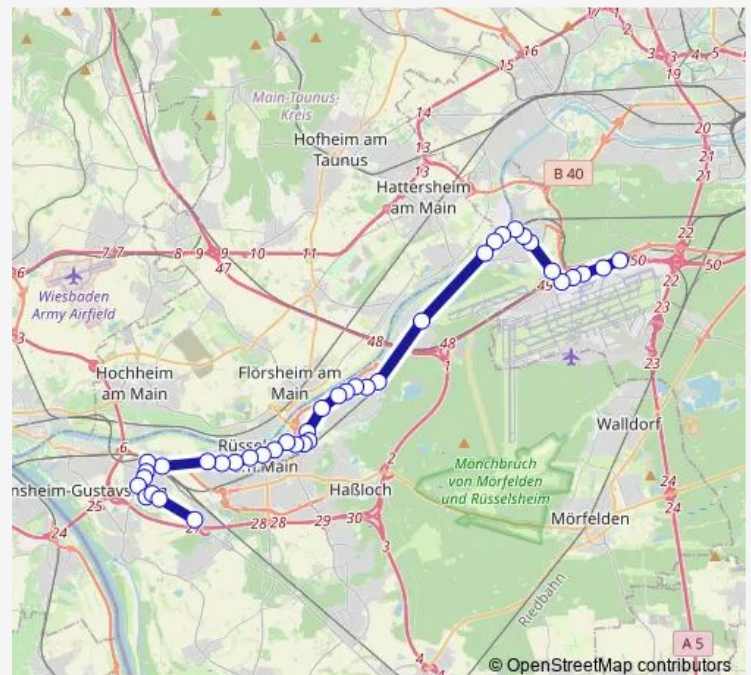

Rüsselsheim Kant-Gymnasium

Route schedule

Bischofsheim Friedhof — Rüsselsheim Kant-Gymnasium

Monday 07:20

Tuesday 07:20

Wednesday 07:20

Thursday 07:20

Friday 07:20

Saturday —

Sunday —

Route info

Direction: Bischofsheim Friedhof

Stops: 13

Trip Duration: 0 hour 24 min

Direction

Bischofsheim Fachmarktzentrum — Frankfurt (Main)
Flughafen Terminal 1

39 stops

[Open route schedule](#)

Bischofsheim Fachmarktzentrum

Bischofsheim Friedhof

Bischofsheim Georg-Mangold-Schule

Bischofsheim Treburer Straße

Bischofsheim Ringstraße

Bischofsheim Rheinstraße