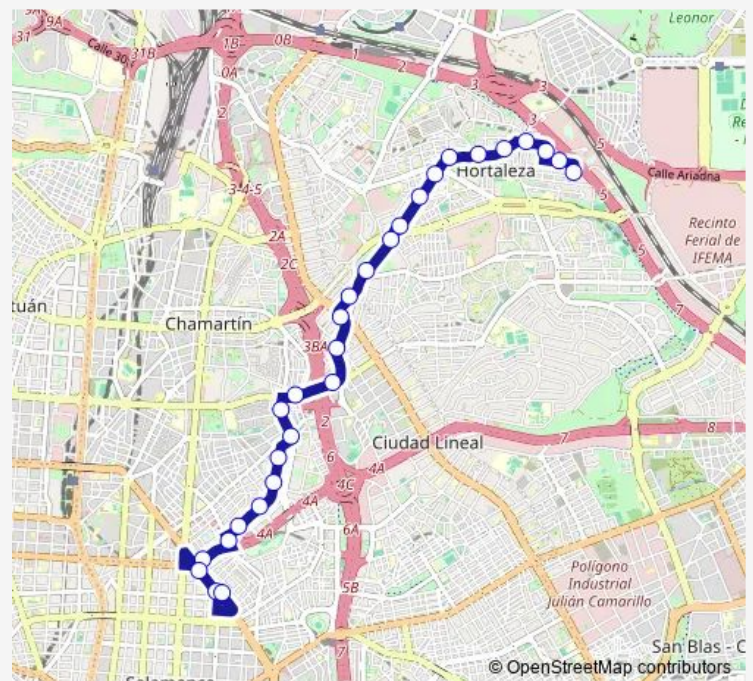

Thursday 03:45-21:23

Friday 03:45-21:23

Saturday 03:45-21:25

Sunday 05:00-21:26

Route info

Direction: Hortaleza

Stops: 28

Trip Duration: 0 hour 35 min

72 — Diego DE Leon-Hortaleza

Clara del Rey-Cardenal Silíceo

Clara del Rey-Padre Xifré

Cartagena

Intercambiador de Avenida de América

Avenida de América

Hospital de la Princesa

Diego de León

Direction

Diego de León — Hortaleza

27 stops

[Open route schedule](#)

Diego de León

Avenida de América

Intercambiador de Avenida de América

Cartagena

Tuesday 04:15-21:40

Wednesday 04:15-21:40

Thursday 04:15-21:40

Friday 04:15-21:40

Saturday 04:15-21:42

Sunday 05:30-21:43

Route info

Direction: Diego de León