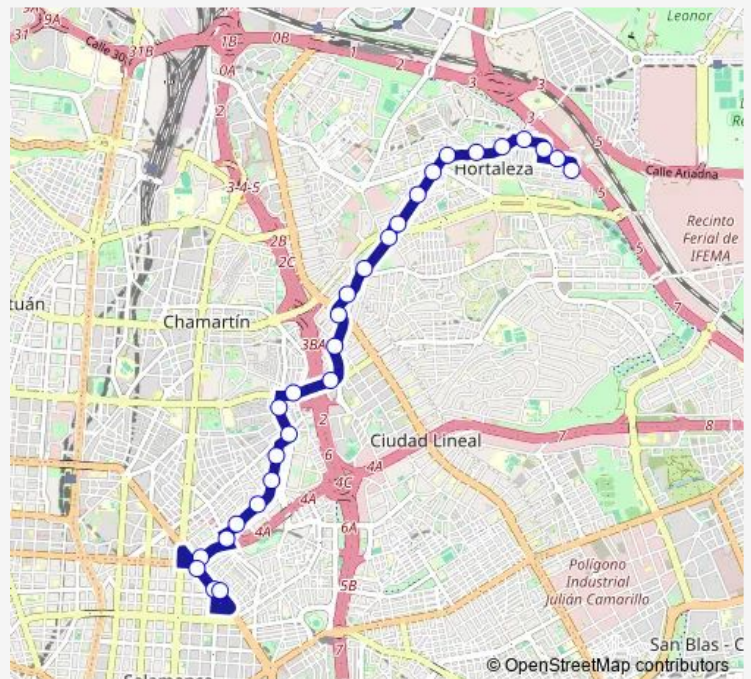

Thursday 03:45-21:23

Friday 03:45-21:23

Saturday 03:45-21:25

Sunday 05:00-21:26

Route info

Direction: Hortaleza

Stops: 28

Trip Duration: 0 hour 43 min

72 — Diego DE Leon-Hortaleza

Clara del Rey-Cardenal Silíceo

Clara del Rey-Padre Xifré

Cartagena

Intercambiador de Avenida de América

Avenida de América

Hospital de la Princesa

Diego de León

Direction

Diego de León — Hortaleza

27 stops

[Open route schedule](#)

Diego de León

Avenida de América

Intercambiador de Avenida de América

Cartagena

Tuesday 04:15-21:40

Wednesday 04:15-21:40

Thursday 04:15-21:40

Friday 04:15-21:40

Saturday 04:15-21:42

Sunday 05:30-21:43

Route info

Direction: Diego de León