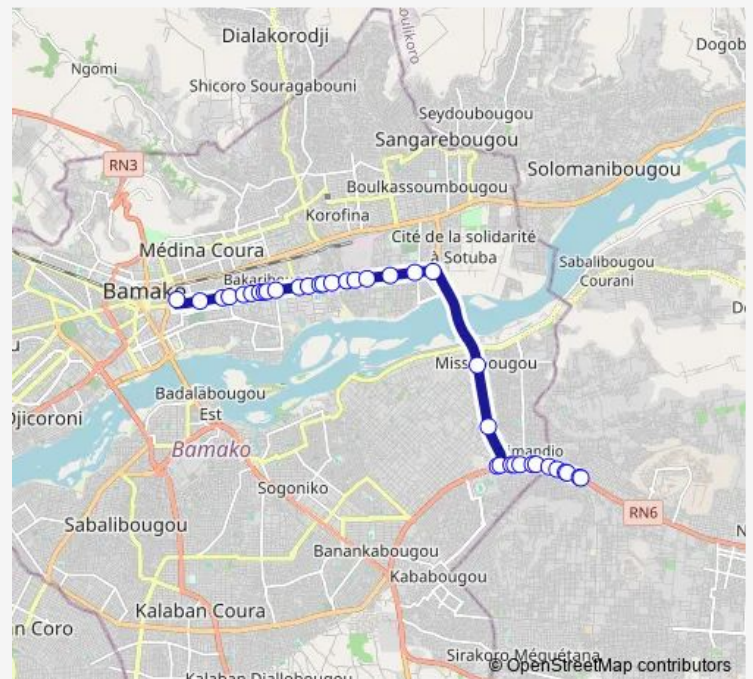

Mali Lait Da

Somafam Da

Utema Da

Bougouba

Station Total

Bougou Ba Carré

BDM da

Place Kôrô

Virage Cité

Rond Point

Pont Da

Route schedule

Misiri Ba da — Wara Ka Sirafara

Monday 07:26

Tuesday 07:26

Wednesday 07:26

Thursday 07:26

Friday 07:26

Saturday 07:26

Sunday 07:26

Route info

Direction: Misiri Ba da

Stops: 36

Trip Duration: 0 hour 55 min

72 — Sotrama 72 : Grande Moquée ⇌ Missabougou

Suguda

Missabougou Terminus 2

Arrêt Hopital

Cscom Yirimadio

Virage Missabougou

Arrêt Sotrama

Arrêt Sotrama