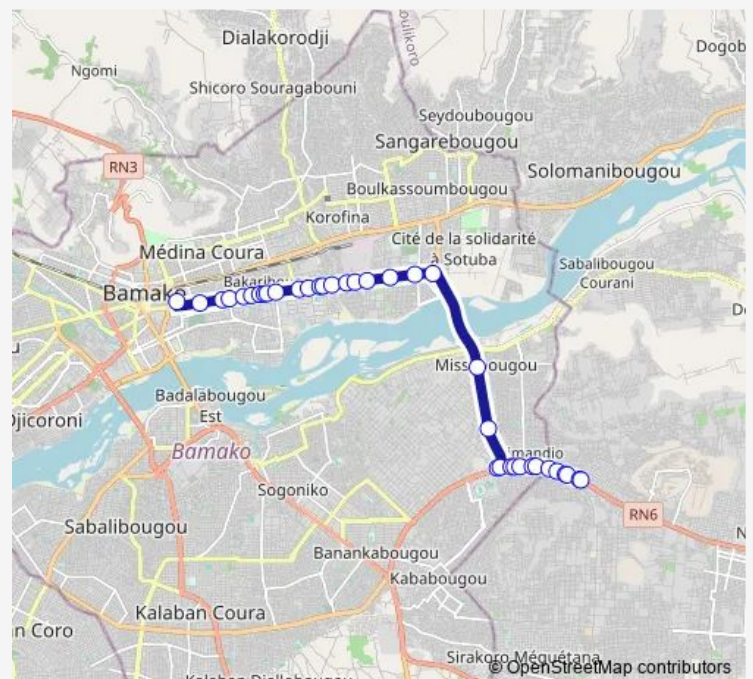

Mali Lait Da

Somafam Da

Utema Da

Bougouba

Station Total

Bougou Ba Carré

BDM da

Place Kôrô

Virage Cité

Rond Point

Pont Da

Route schedule

Misiri Ba da — Wara Ka Sirafara

Monday 07:26

Tuesday 07:26

Wednesday 07:26

Thursday 07:26

Friday 07:26

Saturday 07:26

Sunday 07:26

Route info

Direction: Misiri Ba da

Stops: 36

Trip Duration: 0 hour 55 min

72 — Sotrama 72 : Grande Moquée ⇌ Missabougou

Suguda

Missabougou Terminus 2

Arrêt Hopital

Cscom Yirimadio

Virage Missabougou

Arrêt Sotrama

Arrêt Sotrama