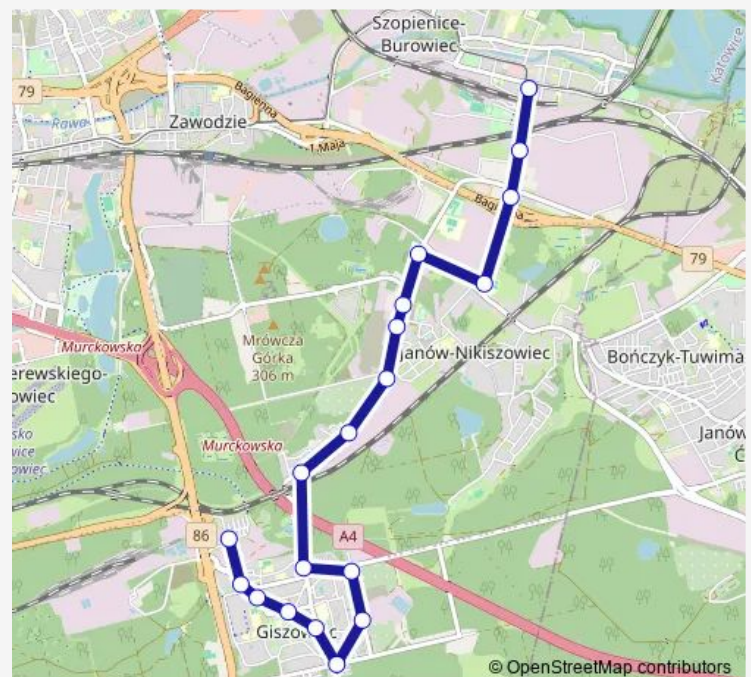

Nikiszowiec Kościół

Nikiszowiec Szpital

Nikiszowiec Szyb Wilson

Janów Lwowska Szkoła

Wilhelmina Skrzyżowanie

Szopienice Pkp

Szopienice Kościół

Route schedule

Giszowiec Kolista Pętla — Szopienice Kościół

Monday	—
Tuesday	—
Wednesday	—
Thursday	17:39
Friday	17:39
Saturday	—
Sunday	—

Route info

Direction: Giszowiec Kolista Pętla

Stops: 19

Trip Duration: 0 hour 24 min

Direction

Giszowiec Kolistą Pętla — Szopienice Kościół

19 stops

[Open route schedule](#)

Giszowiec Kolistą Pętla

Giszowiec Kolistą Stacja Paliw

Giszowiec Kościół

Giszowiec Radosna