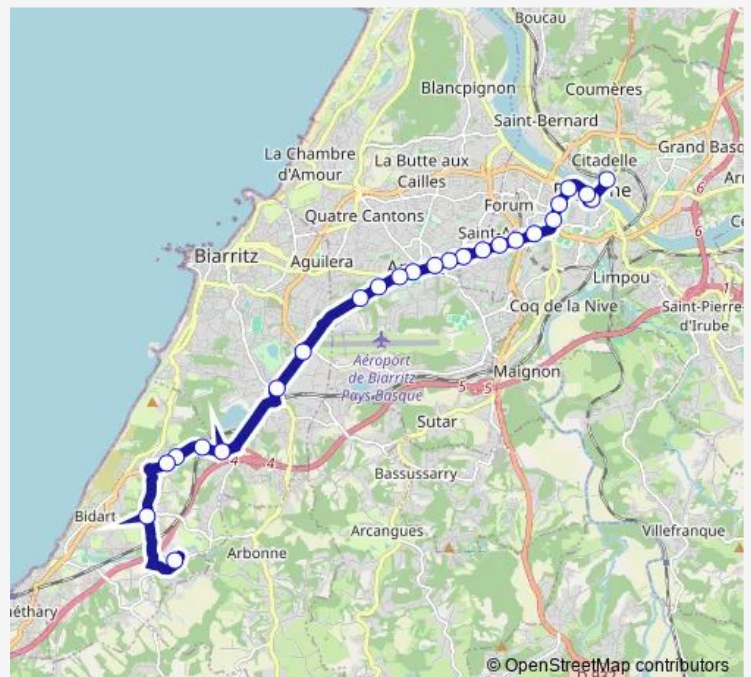

La Source

Chutiqueta

Larrun Burua

Barbarena

Viaduc Gare de Biarritz

Mousse-Iraty

Glacière

Lavigne

Thursday 14:15-22:15

Friday 14:15-22:15

Saturday 14:15-22:15

Sunday 14:15-22:15

Route info

Direction: Technoflex

Stops: 25

Trip Duration: 0 hour 37 min

72 — Bayonne Gare - Bidart Technoflex

Place des Basques

Mairie de Bayonne

Echauguette-Museoak

Gare de Bayonne

Direction

Gare de Bayonne — Technoflex

25 stops

Lavigne

Glacière

Mousse-Iraty

Viaduc Gare de Biarritz

Barbarena

Larrun Burua

Chutiqueta

La Source