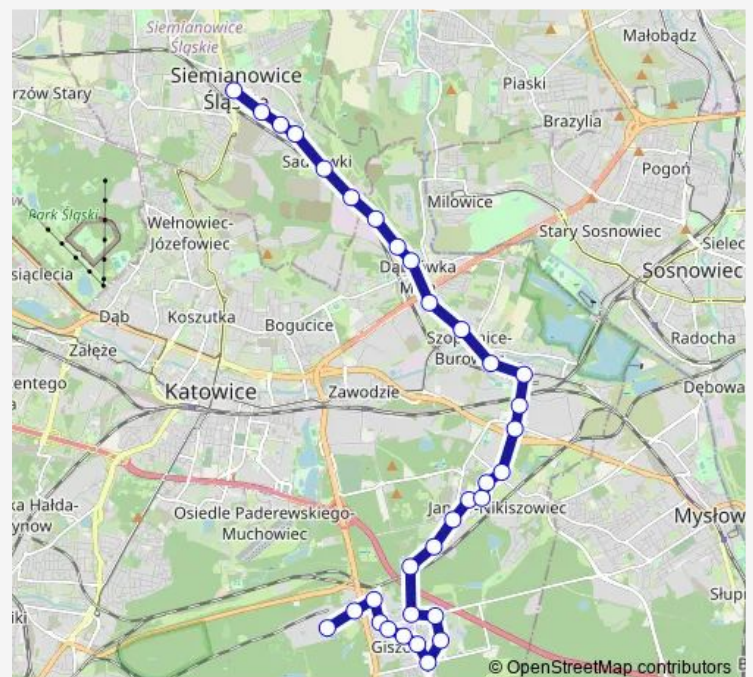

Szopienice Kościół

Route schedule

Giszowiec Kopalnia Staszic — Siemianowice Rynek

Monday 23:10

Tuesday 23:10

Wednesday 23:10

Thursday 23:10

Friday 23:10

Saturday 23:10

Sunday 23:10

Route info

Direction: Giszowiec Kopalnia Staszic

Stops: 33

Trip Duration: 0 hour 37 min

Szopienice Bednorza

Burowiec

Route info

Direction: Giszowiec Kopalnia Staszic

Stops: 33

Trip Duration: 0 hour 38 min

Dąbrówka Mała Spółdzielnia

Dąbrówka Mała Żwirowa

Siemianowice Mysłowicka [nż]

Siemianowice Kolonia Wojewódzka [nż]