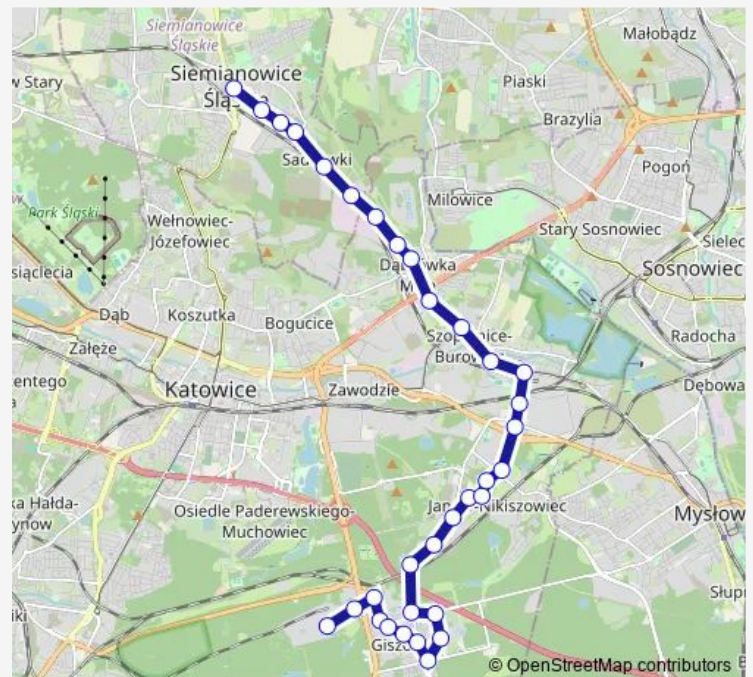

Direction

Giszowiec Kopalnia Staszic — Siemianowice Rynek

33 stops

[Open route schedule](#)

- Giszowiec Kopalnia Staszic
- Giszowiec Karolinki
- Giszowiec Kolista Pętla
- Giszowiec Kolista Stacja Paliw
- Giszowiec Kościół
- Giszowiec Radosna
- Giszowiec Przyjazna
- Giszowiec Przyjemna
- Giszowiec Szyb Roździeński
- Giszowiec Kosmiczna
- Giszowiec Mysłowicka
- Kolonia Wysockiego Woźniaków
- Kolonia Wysockiego Kulika
- Nikiszowiec Szyb Pułaski
- Nikiszowiec Kościół
- Janów Zamkowa Skwer
- Janów Spółdzielnia Inwalidów
- Janów Lwowska Szkoła
- Wilhelmina Skrzyżowanie
- Szopienice Pkp
- Szopienice Kościół

Route schedule

Giszowiec Kopalnia Staszic — Siemianowice Rynek

Monday	23:10
Tuesday	23:10
Wednesday	23:10
Thursday	23:10
Friday	23:10
Saturday	23:10
Sunday	23:10

Route info

Direction: Giszowiec Kopalnia Staszic

Stops: 33

Trip Duration: 0 hour 37 min

Szopienice Bednorza

Burowiec

Burowiec Szkoła

Dąbrówka Mała Pod Młynem

Dąbrówka Mała Spółdzielnia

Dąbrówka Mała Żwirowa

23:10

Sunday

23:10

Route info

Direction: Giszowiec Kopalnia Staszic

Stops: 33

Trip Duration: 0 hour 38 min

Dąbrówka Mała Spółdzielnia