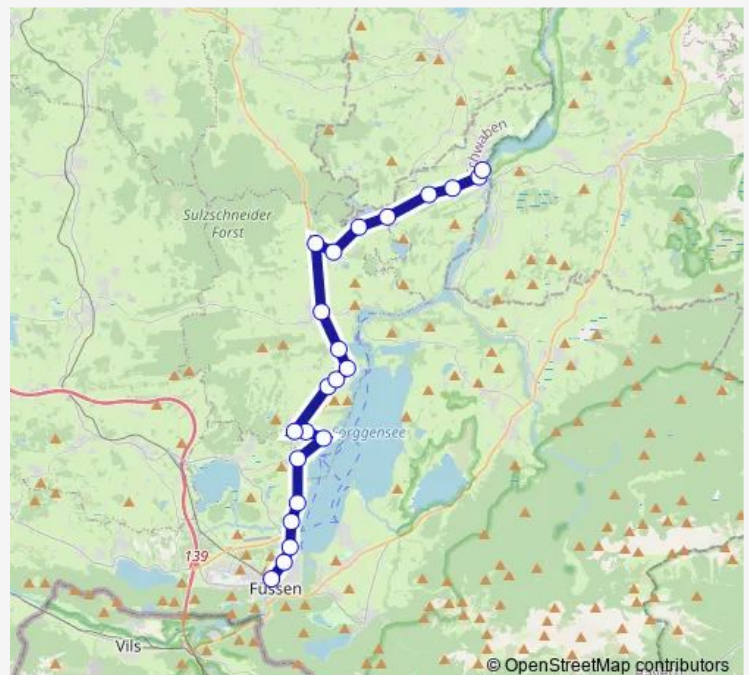

## Route schedule

Füssen, Bahnhof — Roßhaupten, Schule

Monday 06:42

Tuesday 06:42

Wednesday 06:42

Thursday 06:42

Friday 06:42

Saturday —

## Route info

Direction: Füssen, Bahnhof

Stops: 13

Trip Duration: 0 hour 14 min

## Direction

Füssen, Bahnhof — Lechbruck, Campingplatz

24 stops

[Open route schedule](#)

Füssen, Bahnhof

Füssen Augsburg Str./Säulingsstraße

Füssen, Augsb. Str./Friedhof

Füssen Festspielhaus B16