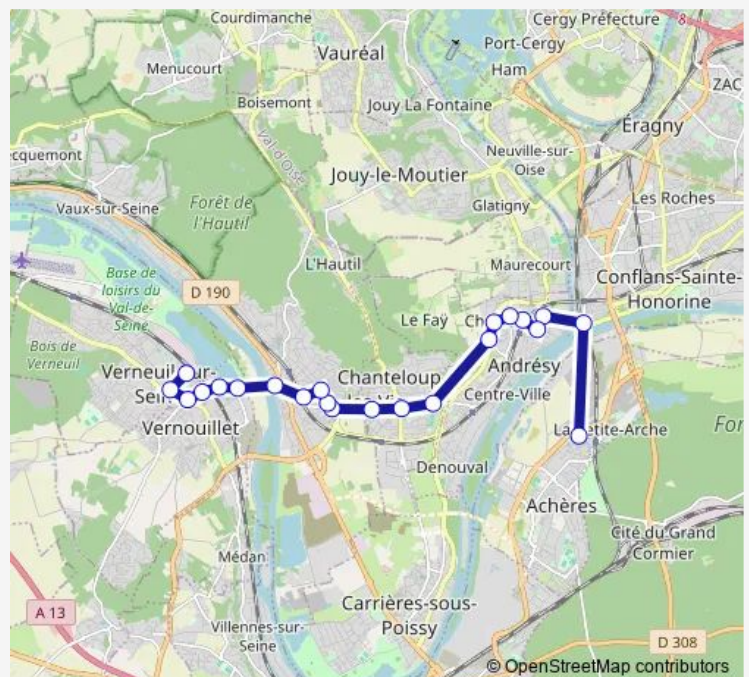

Chemin du Moulin

Lieutenant Lecomte

Pont de Triel

Stade de l'Amandier

Étang des Cerisaies

Le Parc

Avenue de Triel

Koenig

Saturday —

Sunday —

Route info

Direction: Gare de Conflans Fin d'Oise - Quai A3

Stops: 22

Trip Duration: 0 hour 40 min

Direction

Lycée Louise Weiss — Gare de Vernouillet-Verneuil (1b)

22 stops

[Open route schedule](#)

Lycée Louise Weiss

Gare de Conflans Fin d'Oise - Quai A3

Foch Gallieni

Foch Pasteur

Gare de Maurecourt

Valois Robaresses