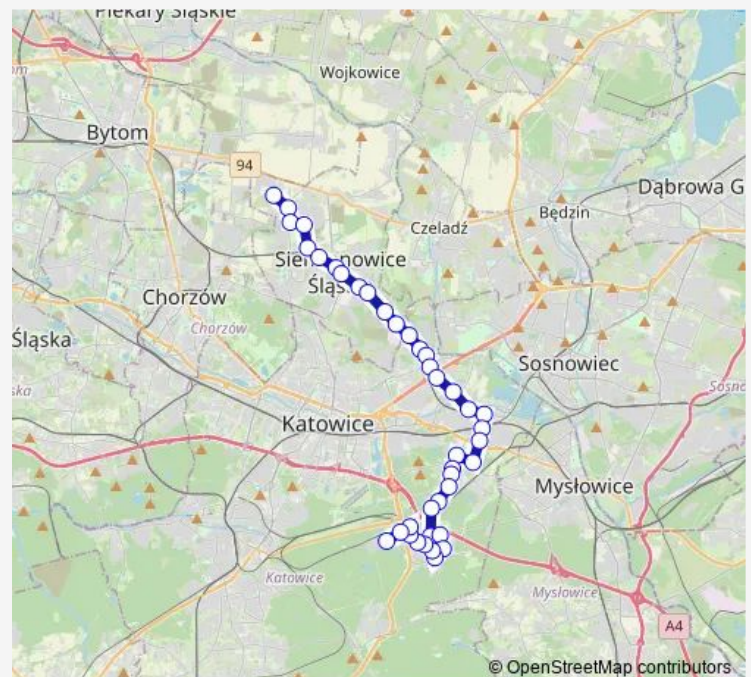

### Route schedule

Michałkowice Bytomska — Giszowiec Kopalnia Staszic

Monday —

Tuesday —

Wednesday —

Thursday 05:38-22:08

Friday 05:38-22:08

Saturday 05:08-22:08

### Route info

Direction: Michałkowice Bytomska

Stops: 40

Trip Duration: 0 hour 57 min

Wilhelmina Skrzyżowanie

Janów Lwowska Szkoła

Nikiszowiec Szyb Wilson

Nikiszowiec Szpital