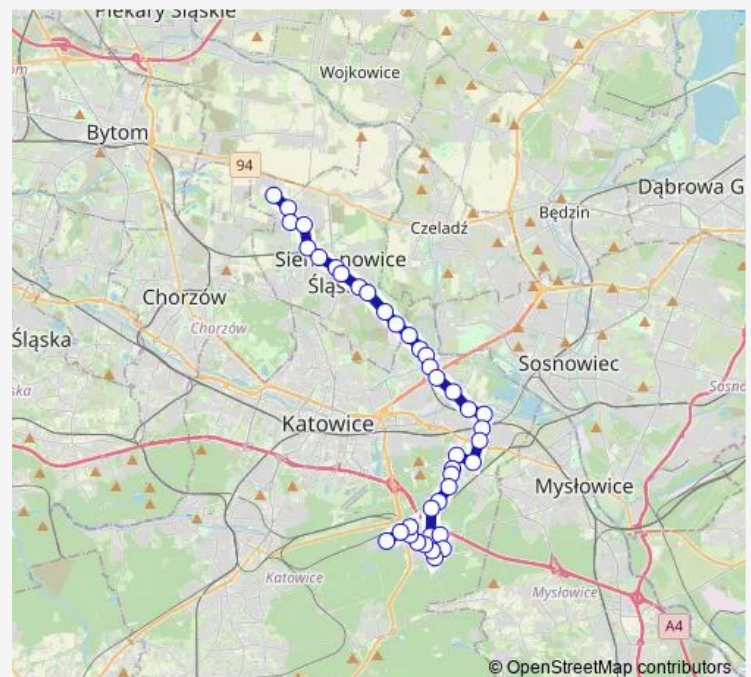

Szopienice Pkp

Route schedule

Michałkowice Bytomska — Giszowiec Kopalnia Staszic

Monday —

Tuesday —

Wednesday —

Thursday 05:38-22:08

Friday 05:38-22:08

Saturday 05:08-22:08

Sunday 05:08-22:08

Route info

Direction: Michałkowice Bytomska

Stops: 40

Trip Duration: 0 hour 57 min

Wilhelmina Skrzyżowanie

Janów Lwowska Szkoła

Nikiszowiec Szyb Wilson

Nikiszowiec Szpital

Nikiszowiec Kościół

Nikiszowiec Szyb Pułaski

Kolonia Wysockiego Kulika

Kolonia Wysockiego Woźniaków

Giszowiec Mysłowicka

Giszowiec Kosmiczna