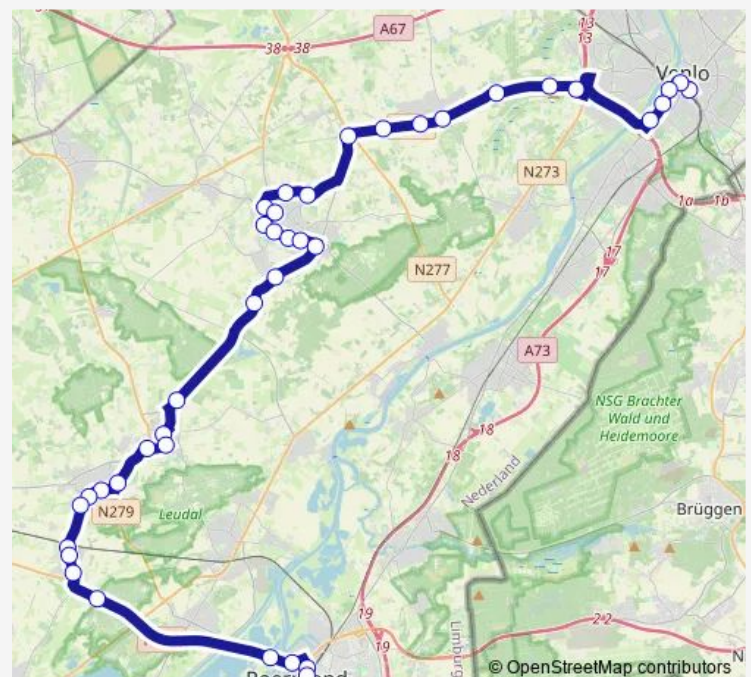

Helden, Roggelseweg

Panningen, Haammaeckerstraat

Panningen, Schout van der Kelenstraat

Route schedule

Roermond, Station Roermond — Venlo, Station Venlo

Monday 05:24-23:06

Tuesday 05:24-00:06⁺¹

Wednesday 05:24-23:06

Thursday 05:24-23:06

Friday 05:24-23:06

Saturday 07:08-00:06⁺¹

Sunday 08:08-22:06

Route info

Direction: Roermond, Station Roermond

Stops: 40

Trip Duration: 1 hour 4 min

72 — Roermond via Panningen - Venlo

Panningen, Raadhuisstraat

Panningen, Kerkstraat

Panningen, Centrum

Panningen, Schoolstraat

Panningen, Industrieterrein

Panningen, Maasbreeseweg

Helden, Loo

Saturday 07:03-23:17

Sunday 08:17-22:17

Route info

Direction: Venlo, Station Venlo

Stops: 39

Trip Duration: 1 hour 10 min

Roggel, Brugstraat

Roggel, Heufke