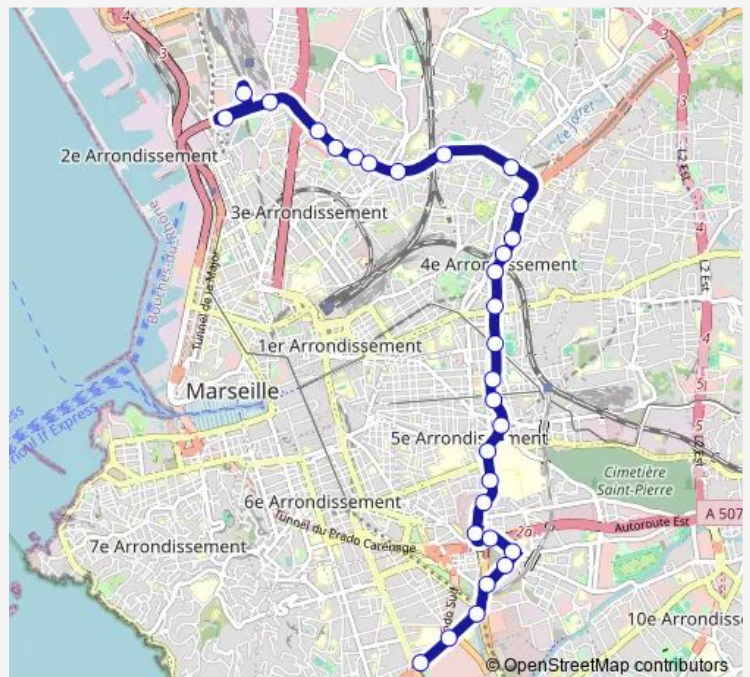

Bus 72 Métro Bougainville - Métro Rond Point du Prado

[Go to website](#)

Direction

Métro Bougainville — Métro Rond Point du Prado

30 stops

[Open route schedule](#)

- Métro Bougainville
- Place Bougainville
- De Lesseps Pyat
- Plombières Battala
- Plombières Cubeddu
- Plombières Arnal
- Plombières Bon Secours
- Place Burel
- Cité Chutes Lavie
- St Just Le Dôme
- Maréchal Juin
- Métro Chartreux
- Duparc Montolivet
- Place Brossolette
- Duparc Blancarde
- Stade Vallier
- Sakakini Sidi Brahim
- Sakakini Chave
- Sakakini Jeanne d'Arc
- Métro La Timone
- Jean Moulin Facultés

Route info

Direction: Métro Bougainville

Stops: 30

Trip Duration: 0 hour 26 min

72 — Métro Bougainville - Métro Rond Point du Prado

Jean Moulin Ste Baume

Place de Pologne

Capelette Rabatau

Lycée Brochier

Bonnefoy Palais Omnisports

Bonnefoy Rabatau

Place Ferrié

Hôpital St Joseph

Métro Rond Point du Prado

Direction

Métro Rond Point du Prado — Métro Bougainville

30 stops

[Open route schedule](#)

Métro Rond Point du Prado

Hôpital St Joseph

Place Ferrié

Bonnefoy Rabatau

Bonnefoy Palais Omnisports

Lycée Brochier