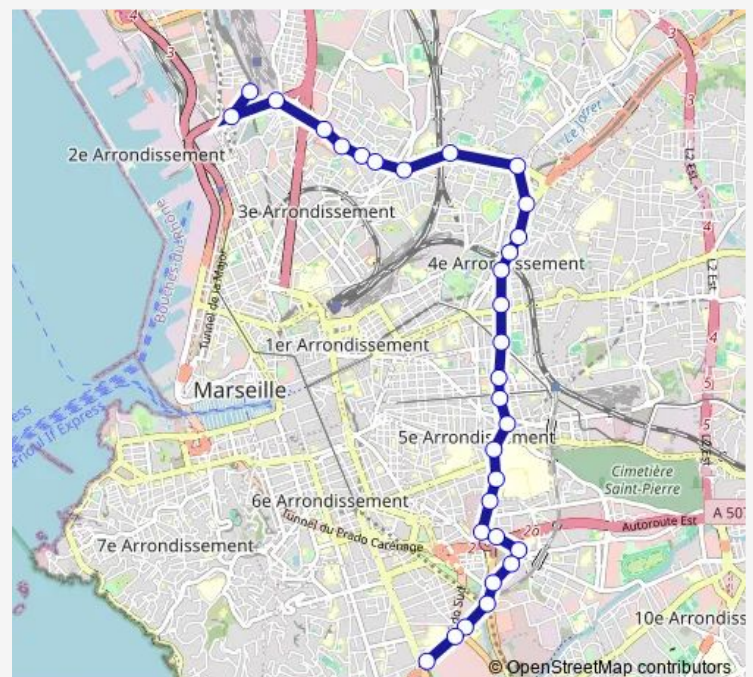

Thursday 04:30-20:40

Friday 04:30-20:40

Saturday 04:30-20:40

Sunday 04:30-20:40

Route info

Direction: Métro Bougainville

Stops: 31

Trip Duration: 0 hour 23 min

72 — Métro Bougainville - Métro Rond Point du Prado

Jean Moulin Ste Baume

Place de Pologne

Capelette Rabatau

Lycée Brochier

Bonnefoy Palais Omnisports

Bonnefoy Rabatau

Place Ferrié

Rabatau Rouet

Hôpital St Joseph

Métro Rond Point du Prado

Direction

Métro Rond Point du Prado — Métro Bougainville

32 stops

[Open route schedule](#)

Métro Rond Point du Prado