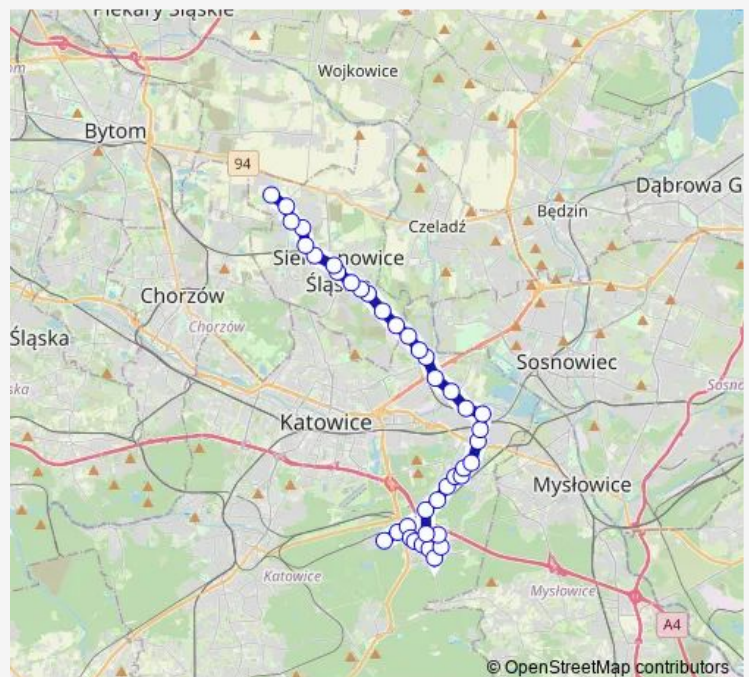

Kolonia Wysockiego Kulika

Nikiszowiec Szyb Pułaski

Nikiszowiec Kościół

Nikiszowiec Szpital

Nikiszowiec Szyb Wilson

Janów Lwowska Szkoła

Wilhelmina Skrzyżowanie

Szopienice Pkp

Szopienice Kościół

Route schedule

Giszowiec Kopalnia Staszic — Michałkowice Bytomska

Monday —

Tuesday —

Wednesday —

Thursday 05:35-22:10

Friday 05:35-22:10

Saturday 21:10-22:10

Sunday 21:10-22:10

Route info

Direction: Giszowiec Kopalnia Staszic

Stops: 40

Trip Duration: 0 hour 57 min

Szopienice Bednorza

Burowiec