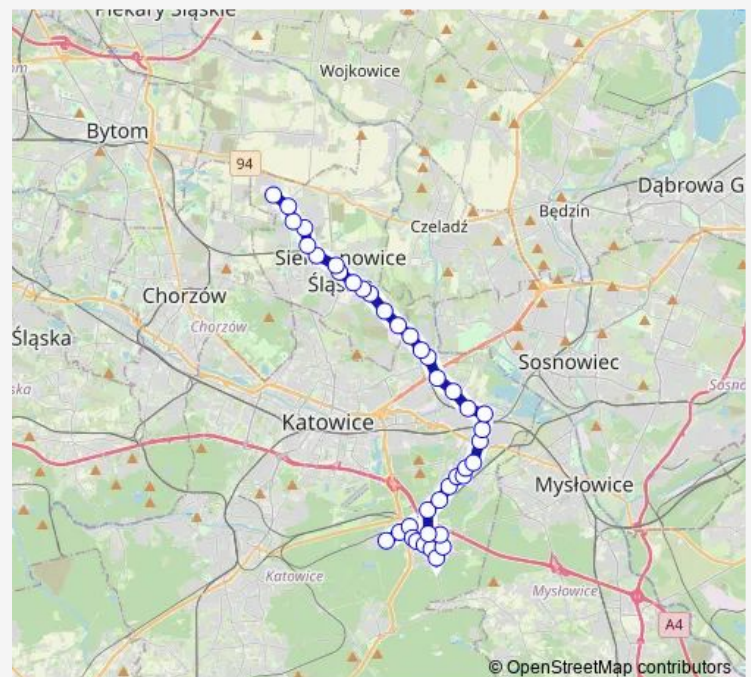

Kolonia Wysockiego Kulika

Nikiszowiec Szyb Pułaski

Nikiszowiec Kościół

Nikiszowiec Szpital

Nikiszowiec Szyb Wilson

Janów Lwowska Szkoła

Wilhelmina Skrzyżowanie

Szopienice Pkp

Szopienice Kościół

Route schedule

Giszowiec Kopalnia Staszic — Michałkowice Bytomska

Monday —

Tuesday —

Wednesday —

Thursday 05:35-22:10

Friday 05:35-22:10

Saturday 21:10-22:10

Sunday 21:10-22:10

Route info

Direction: Giszowiec Kopalnia Staszic

Stops: 40

Trip Duration: 0 hour 57 min

Szopienice Bednorza

Burowiec

Burowiec Szkoła

Dąbrówka Mała Pod Młynem

Dąbrówka Mała Spółdzielnia

Dąbrówka Mała Żwirowa

Siemianowice Mysłowicka [nż]

Siemianowice Kolonia Wojewódzka [nż]

Siemianowice Powstańców

Siemianowice Pszczelnicza