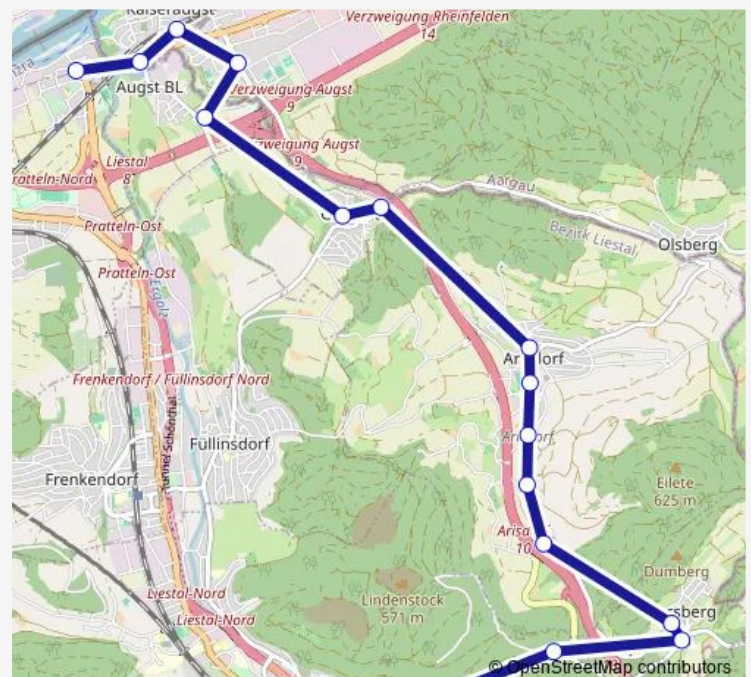

Bus 72 B 72

[Go to website](#)

Direction

Liestal, Bahnhof — Augst BL, Stundeglas

21 stops

[Open route schedule](#)

Liestal, Bahnhof

Liestal, Gestadeckplatz

Liestal, Altersheim

Liestal, Äussere Arisdörferstr

Liestal, Im Rank

Liestal, Leisenberg

Liestal, Abzw. Hersberg

Arisdorf, Weieren

Hersberg, Dorf

Arisdorf, Weieren

Arisdorf, Kreuz

Arisdorf, Hofacker

Arisdorf, Schulhaus

Arisdorf, Olsbergerstrasse

Giebenach, Lindenplatz

Giebenach, Rainweg

Augst BL, Schwarzacker

Kaiseraugst, Liebrüti

Kaiseraugst, Bahnhof

Augst BL, Langgass

Augst BL, Stundeglas

Route schedule

Liestal, Bahnhof — Augst BL, Stundeglas

Monday 04:47

Tuesday 04:47

Wednesday 04:47

Thursday 04:47

Friday 04:47

Saturday 04:47

Sunday 04:47

Route info

Direction: Liestal, Bahnhof

Stops: 21

Trip Duration: 0 hour 37 min

72 — B 72