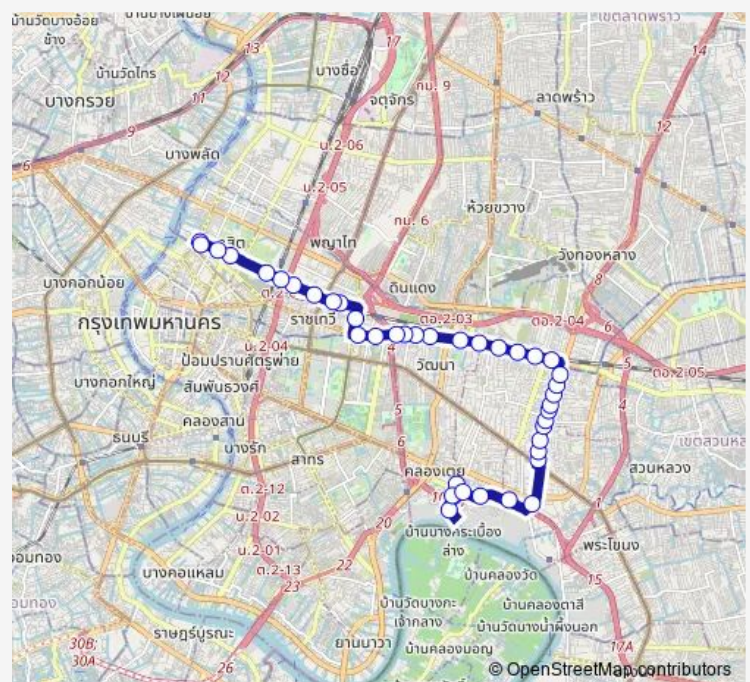

ตรงข้ามศูนย์วิจัย;Soi Soonvijai (Opposite)

Route schedule

อุ้คลองเตย;Bus Depot Khlong Toei — ท่าปล้อยรถ เทเวศร์ (72);Thewet Bus Terminal (72)

Monday	00:00
Tuesday	00:00
Wednesday	00:00
Thursday	00:00
Friday	00:00
Saturday	00:00
Sunday	00:00

Route info

Direction: อุ้คลองเตย;Bus Depot Khlong Toei

Stops: 41

Trip Duration: 1 hour 4 min

72 — อุ้คลองเตย - เทเวศร์;Klongtoey - Thewet

บริษัท สหพัฒนพิบูลจำกัด,;Saha Pathanapibul Public Co.,
Ltd.

วัดใหม่ช่องลม;Wat Mai Chong Lom

Wednesday 00:00

Thursday 00:00

Friday 00:00

Saturday 00:00

Sunday 00:00

Route info

Direction: ท่าปล่อยรถ เทเวศร์ (72);Thewet Bus Terminal (72)

Stops: 37