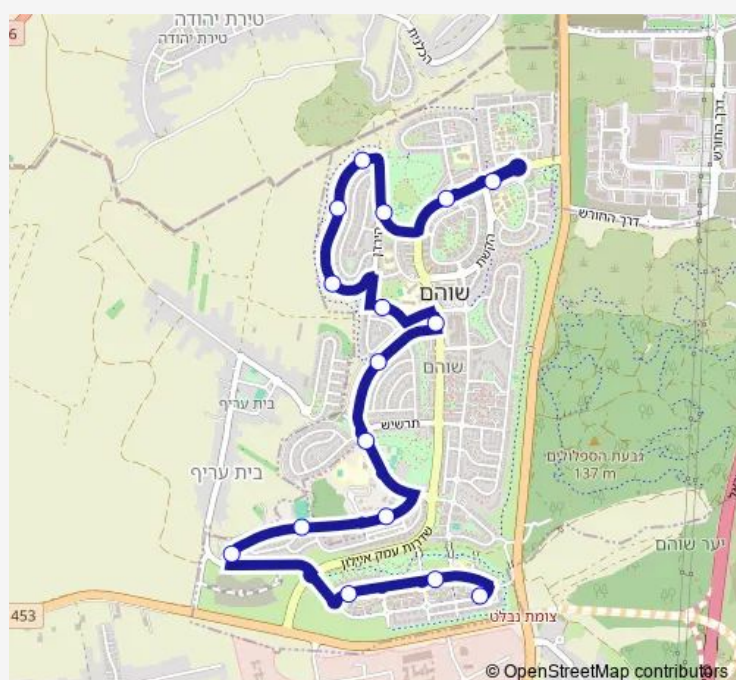

Route schedule

האתרוג/הלימון — שד. עמק איילון/כיכר שקנאי

Monday	07:20-08:10
Tuesday	07:20-08:10
Wednesday	07:20-08:10
Thursday	07:20-08:10
Friday	07:20-08:10
Saturday	—
Sunday	07:20-08:10

Route info

Direction: האתרוג/הלימון

Stops: 10

Trip Duration: 0 hour 14 min

Direction

שד. עמק איילון/כיכר שקנאי — האתרוג

16 stops

[Open route schedule](#)

שד. עמק איילון/כיכר שקנאי

שד. עמק איילון/כיכר יסעור

החבל/הירדן

הבשור/החבל

הבשור/התענך

הבשור/הירדן

זרעאל/החושן

שד. עמק איילון/האודם

האודם/ספיר

הלפיד/האודם

Monday 12:00-15:45

Tuesday 12:00-15:45

Wednesday 12:00-15:45

Thursday 12:00-15:45

Friday 12:15

Saturday —

Sunday 12:00-15:45

Route info