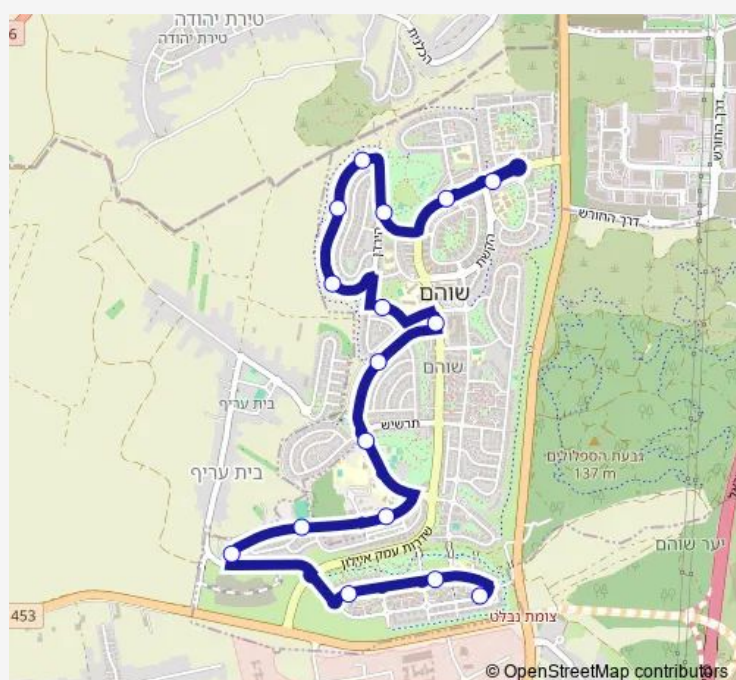

Route schedule

האתרוג/הלימון — שד. עמק איילון/כיכר שקנאי

Monday	07:20-08:10
Tuesday	07:20-08:10
Wednesday	07:20-08:10
Thursday	07:20-08:10
Friday	07:20-08:10
Saturday	—
Sunday	07:20-08:10

Route info

Direction: האתרוג/הלימון

Stops: 10

Trip Duration: 0 hour 14 min

Direction

שד. עמק איילון/כיכר שקנאי — האתרוג

16 stops

[Open route schedule](#)

שד. עמק איילון/כיכר שקנאי

שד. עמק איילון/כיכר יסעור

החבל/הירדן

הבשור/החבל

הבשור/התענך

הבשור/הירדן

זרעאל/החושן

שד. עמק איילון/האודם

האודם/ספיר

הלפיד/האודם

Monday	12:00-15:45
Tuesday	12:00-15:45
Wednesday	12:00-15:45
Thursday	12:00-15:45
Friday	12:15
Saturday	—
Sunday	12:00-15:45

Route info

Direction: שד. עמק איילון/כיכר שקנאי

Stops: 16

Trip Duration: 0 hour 19 min