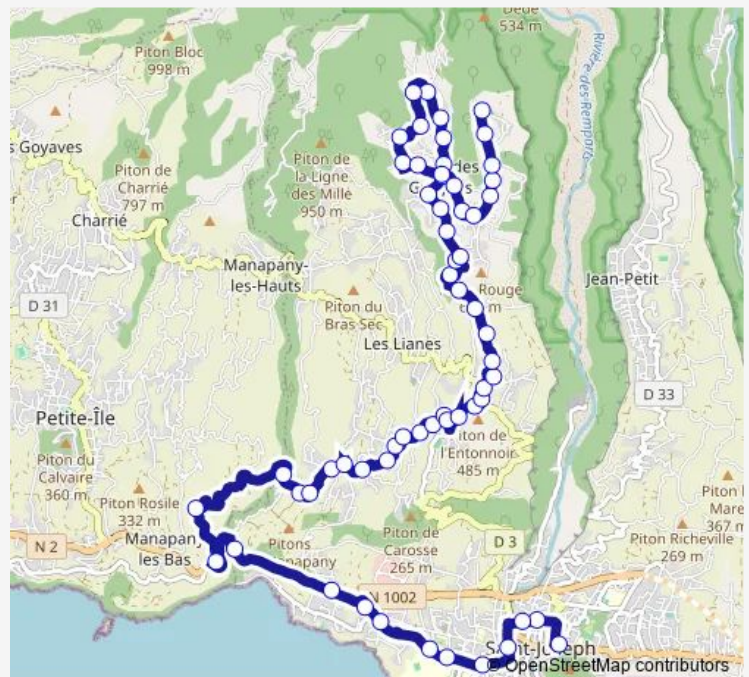

Bambou De Chine

Route schedule

Gare Routière De St-Joseph — Terminus Petite Plaine

Monday 06:10-18:30

Tuesday 06:10-18:30

Wednesday 06:10-18:30

Thursday 06:10-18:30

Friday 06:10-18:30

Saturday 06:10-18:30

Sunday 09:20-16:50

Route info

Direction: Gare Routière De St-Joseph

Stops: 60

Trip Duration: 0 hour 45 min

Chemin Cadet

Bigarades

Avocatier Les Lianes

Rue Bassin Julien

Rue Léonce Jeannet

Impasse Piton L'Entonnoir

Ecole Primaire De Bézaves

Rue Harry Truman

La Croisée Les Lianes

Chemin Pépin

Impasse Des Ramiers

Rue Des Verveines

Rue Aimé Fontaine

Francicéas

Allée Des Abeilles

Les Epices

Piton Rouge

Impasse Du Moulin