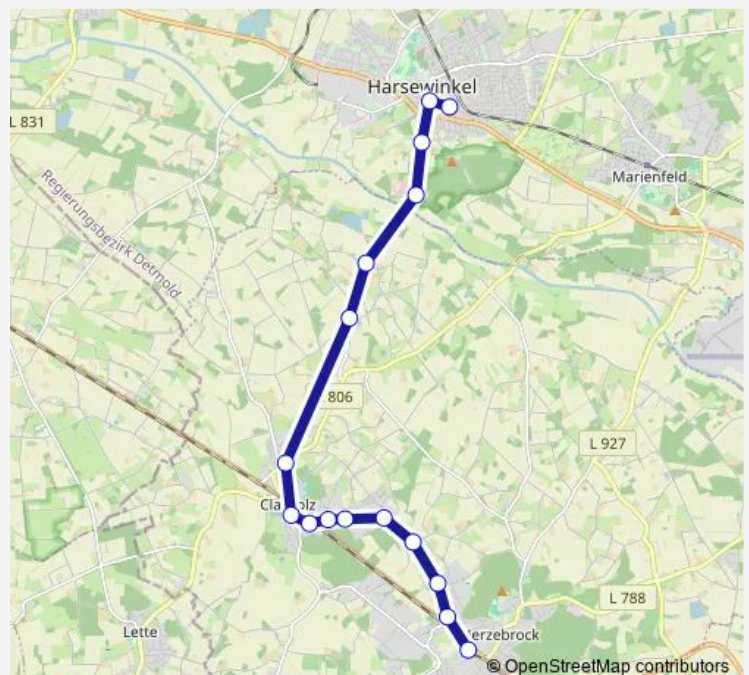

HC-Herzebrock, Dieksheide

HC-Herzebrock, Mühlenweg

HC-Herzebrock, Altenheim

HC-Herzebrock, Bahnhof

### Route schedule

Harsewinkel, Kreuzstraße — HC-Herzebrock, Bahnhof

Monday 06:30-20:30

Tuesday 06:30-20:30

Wednesday —

Thursday —

Friday 06:30-20:30

Saturday 09:30-17:30

### Route info

Direction: Harsewinkel, Kreuzstraße

Stops: 16

Trip Duration: 0 hour 20 min