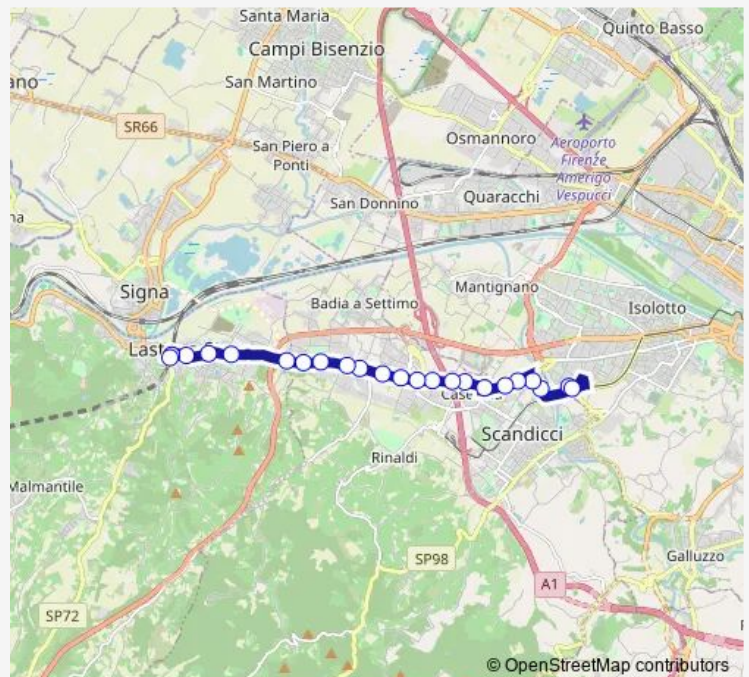

**Direction**

Montelupo Cento Fiori — Codignola T1 Nenni

54 stops

[Open route schedule](#)

- Montelupo Cento Fiori
- Caverni Otto Marzo
- Giro Delle Mura Roma
- Gramsci Museo Della Ceramica
- Gramsci Pavese
- Bozzeto
- Tosco Romagnola Montaluzzo
- Tosco Romagnola Cancelliaia
- Tosco Romagnola San Vito
- Livornese Di Novoli
- Livornese Brucianesi
- Livornese Ponte Di Macinaia
- Livornese Gramsci
- Livornese Pilati
- Livornese Lavagnini
- Livornese Bellosguardo
- Livornese Presidio Asl
- Di Rimaggio Stazione Fs
- Lastra A Signa Fs
- Di Rimaggio Livornese
- Cadorna

Route schedule

Montelupo Cento Fiori — Codignola T1 Nenni

Monday	05:36-19:53
Tuesday	05:36-19:53
Wednesday	05:36-19:53
Thursday	05:36-19:53
Friday	05:36-19:53
Saturday	05:36-20:10
Sunday	—

Route info

Direction: Montelupo Cento Fiori

Stops: 54

Trip Duration: 0 hour 58 min

72 — T1 Nenni - Lastra A Signa Fs/Signa/Montelupo

Livornese Fratelli Rosselli

Livornese Santa Maria

Pisana Don Milani

Pisana Barontini

Pisana Meucci