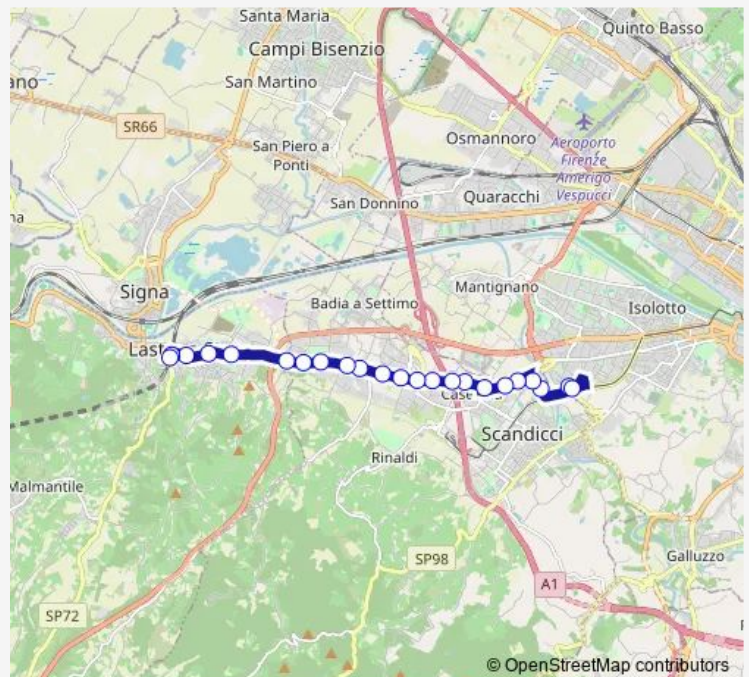

**Direction**

Montelupo Cento Fiori — Codignola T1 Nenni

54 stops

[Open route schedule](#)

- Montelupo Cento Fiori
- Caverni Otto Marzo
- Giro Delle Mura Roma
- Gramsci Museo Della Ceramica
- Gramsci Pavese
- Bozzeto
- Tosco Romagnola Montaluzzo
- Tosco Romagnola Cancelliaia
- Tosco Romagnola San Vito
- Livornese Di Novoli
- Livornese Brucianesi
- Livornese Ponte Di Macinaia
- Livornese Gramsci
- Livornese Pilati
- Livornese Lavagnini
- Livornese Bellosguardo
- Livornese Presidio Asl
- Di Rimaggio Stazione Fs
- Lastra A Signa Fs
- Di Rimaggio Livornese
- Cadorna

Route schedule

Montelupo Cento Fiori — Codignola T1 Nenni

Monday	05:36-19:53
Tuesday	05:36-19:53
Wednesday	05:36-19:53
Thursday	05:36-19:53
Friday	05:36-19:53
Saturday	05:36-20:10
Sunday	—

Route info

Direction: Montelupo Cento Fiori

Stops: 54

Trip Duration: 1 hour 16 min

72 — T1 Nenni - Lastra A Signa Fs/Signa/Montelupo

Livornese Fratelli Rosselli

Livornese Santa Maria

Pisana Don Milani

Pisana Barontini

Pisana Meucci