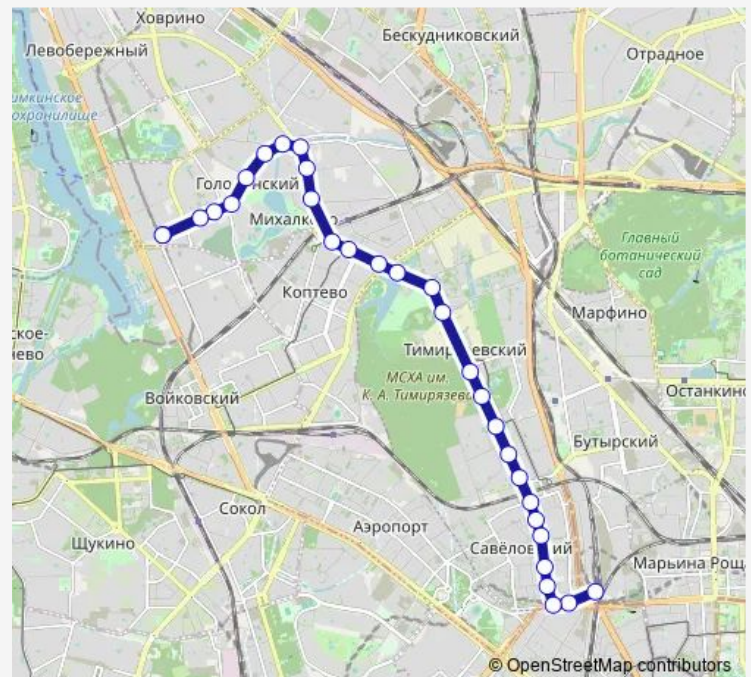

Префектура Сао

Парк «Дубки»

Красностуденческий проезд

Пасечная улица

Тимирязевская академия

Политехнический университет

Большая Академическая улица

Соболевский проезд

Проезд Черепановых

Парк Петра Алексеева

3-й Лихачёвский переулок

Route schedule

Савёловский вокзал — Метро «Водный стадион»

Monday	05:25-00:50 ⁺¹
Tuesday	05:25-00:50 ⁺¹
Wednesday	05:25-00:50 ⁺¹
Thursday	05:25-00:50 ⁺¹
Friday	05:25-00:50 ⁺¹
Saturday	05:23-00:58 ⁺¹
Sunday	05:23-00:58 ⁺¹

Route info

Direction: Савёловский вокзал

Stops: 30

Trip Duration: 0 hour 45 min

Онежская улица, 19

Лихоборская набережная

Университет спорта и туризма

Улица Лавочкина

Route info

Direction: Метро «Водный стадион»

Stops: 31

Trip Duration: 0 hour 46 min

1-я Хуторская улица

4-й Вятский переулок

Башиловская улица - Городская больница № 24

Бутырский рынок