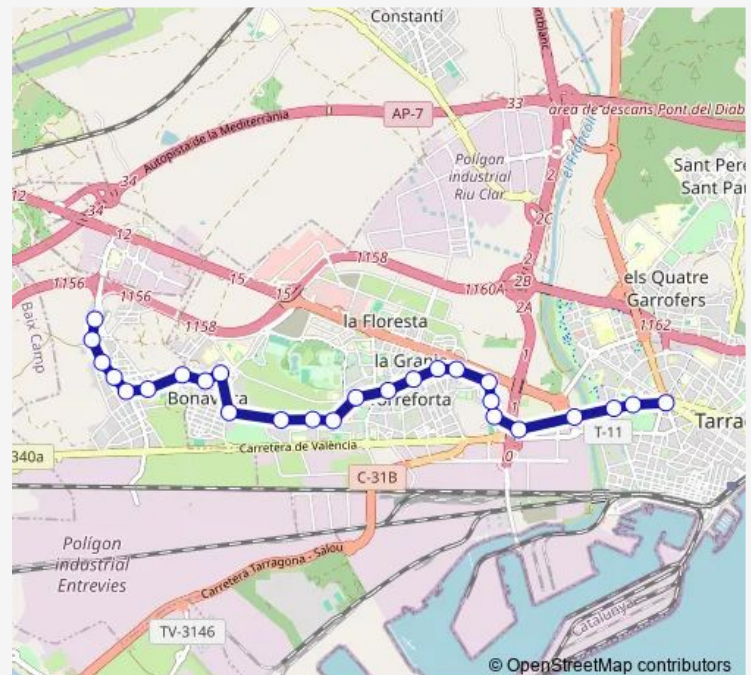

### Route schedule

Tramuntana — Pl. Imperial Tàrraco

|           |                           |
|-----------|---------------------------|
| Monday    | 04:22                     |
| Tuesday   | —                         |
| Wednesday | —                         |
| Thursday  | 25:33 <sup>+1</sup>       |
| Friday    | 04:22-01:33 <sup>+1</sup> |
| Saturday  | 04:22-01:33 <sup>+1</sup> |
| Sunday    | 04:22-01:33 <sup>+1</sup> |

### Route info

Direction: Tramuntana

Stops: 12

Trip Duration: 0 hour 19 min

72 — Pl.Imp.Tàrraco - La Granja - Bonavista - La Canonja

BusMaps

## Direction

Pl. Imperial Tàrraco — Tramuntana

26 stops

[Open route schedule](#)

Pl. Imperial Tàrraco

Via Roma, 7

Parc

Ctra. de València, 1