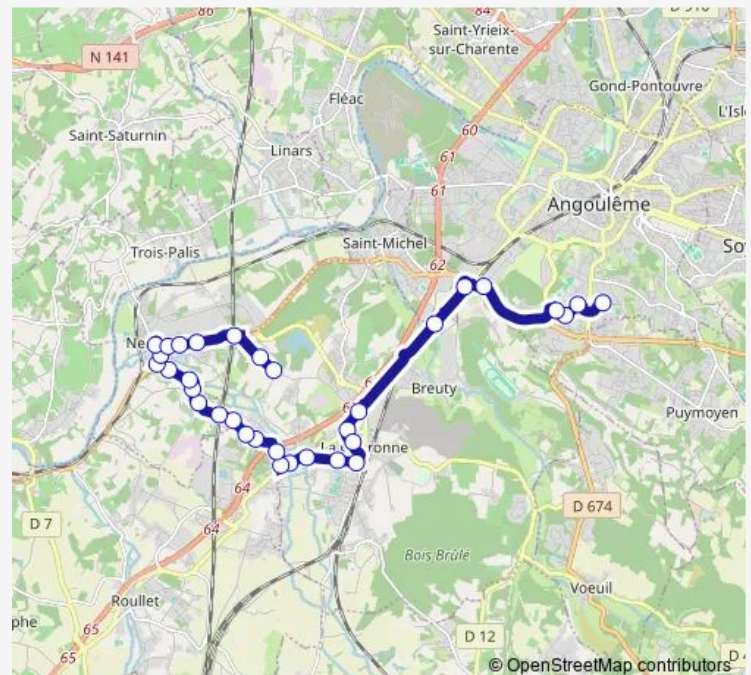

### Route schedule

Les Courtes — Angoulême Coulomb

Monday 07:20

Tuesday 07:20

Wednesday 07:20

Thursday 07:20

Friday 07:20

Saturday —

### Route info

Direction: Les Courtes

Stops: 33

Trip Duration: 0 hour 32 min

72 — Ligne 72

Parc

La Couronne Ch. de Foire

Etang des Moines

## Direction

Angoulême Coulomb — Les Courtes

33 stops

[Open route schedule](#)

Angoulême Coulomb

Angoulême Plein Sud

Bodet

Moulin

## Route info

Direction: Angoulême Coulomb

Stops: 33

Trip Duration: 0 hour 32 min

Les Prés

Grande Rue

Nersac Cité Chantemerle

Le Peu