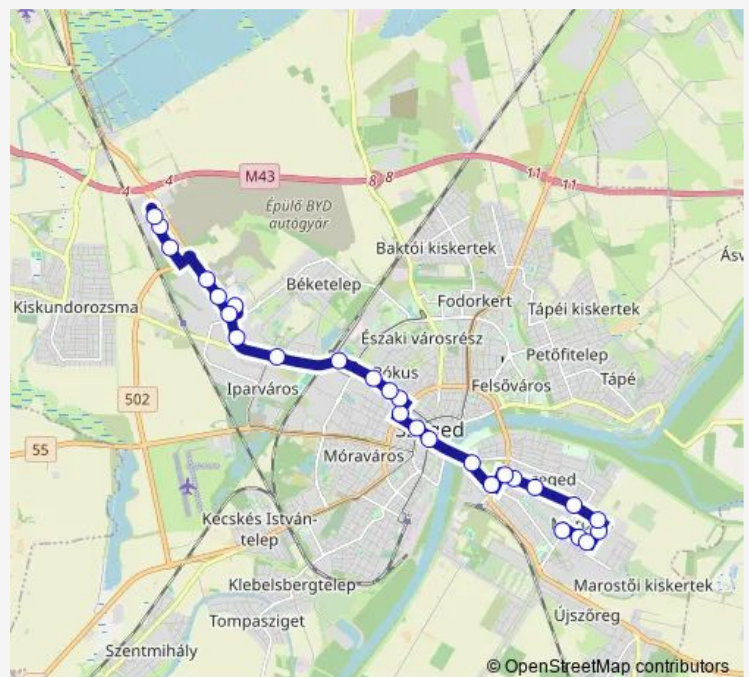

Torontál tér (P+R)

Széchenyi tér

Centrum Áruház

Mars tér (autóbusz-állomás)

Rókusi templom

Tavaszi utca

Damjanich utca

Szeged-Rókus vasútállomás, bejárati út

Fonógyári út

Budapesti út (Dorozsmai út)

Auchan áruház

Route schedule

Erdélyi tér — Szegedi Ipari Logisztikai Központ

| | |
|-----------|-------------|
| Monday | 05:10-17:10 |
| Tuesday | 05:10-17:10 |
| Wednesday | 05:10-17:10 |
| Thursday | 05:10-17:10 |
| Friday | 05:10-17:10 |
| Saturday | 05:00-21:00 |
| Sunday | 05:00-21:00 |

Route info

Direction: Erdélyi tér

Stops: 27

Trip Duration: 0 hour 39 min

72 — Szegedi Ipari Logisztikai Központ / Mars tér / Marostő, Erdélyi tér

Zápor út

Öthalmi diáklakások

Gumigyár, buszforduló

Back Bernát utca 2.

Back Bernát utca 6.

Szegedi Ipari Logisztikai Központ

Direction

Szegedi Ipari Logisztikai Központ — Erdélyi tér

27 stops

[Open route schedule](#)

Szegedi Ipari Logisztikai Központ