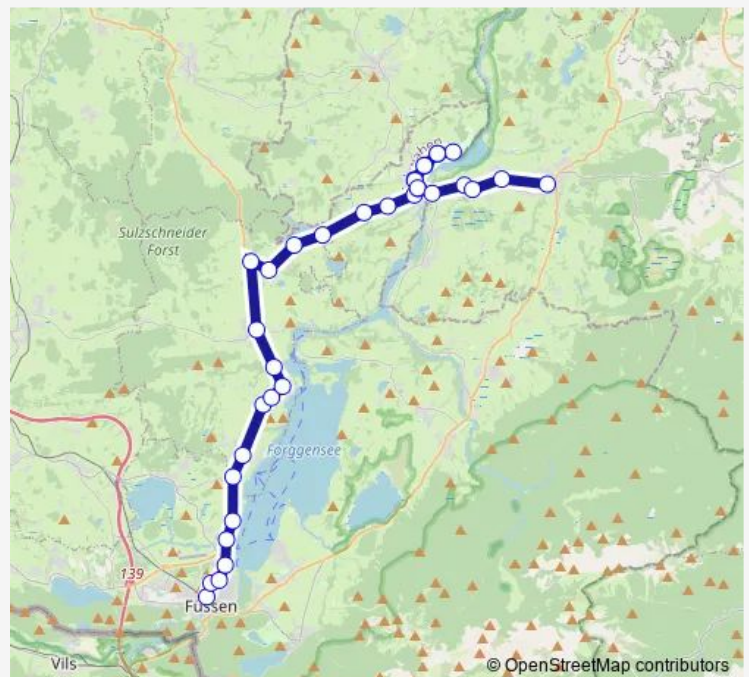

### Direction

Füssen — Steingaden, Feuerwehrhaus

34 stops

[Open route schedule](#)

- Füssen
- Füssen, Gymnasium
- Füssen, Augsb. S./Säulingstr.
- Füssen, Augsb. Str./Friedhof
- Füssen, Festspielh. Forggensee
- Ehrwang
- St. Urban
- Rieden, Abzw.
- Zwieselberg
- Schwarzenbach
- Dietringen
- Roßhaupten, Campingplatz
- Roßhaupten, Schule
- Bischofswang
- Lusse
- Langenwald
- Sameister
- Reuthen
- Lechbruck, V-Markt
- Lechbruck, Post
- Lechbruck, Rathaus

### Route schedule

Füssen — Steingaden, Feuerwehrhaus

Monday	05:45-18:35
Tuesday	05:45-18:35
Wednesday	05:45-18:35
Thursday	05:45-18:35
Friday	05:45-18:35
Saturday	07:25-18:02
Sunday	07:55-18:02

### Route info

Direction: Füssen

Stops: 34

Trip Duration: 0 hour 45 min

Lechbruck, Unteres Dorf

Lechbruck, Rottachmühlbachstr.

Lechbruck, Hochbergle

Lechbruck, Campingplatz