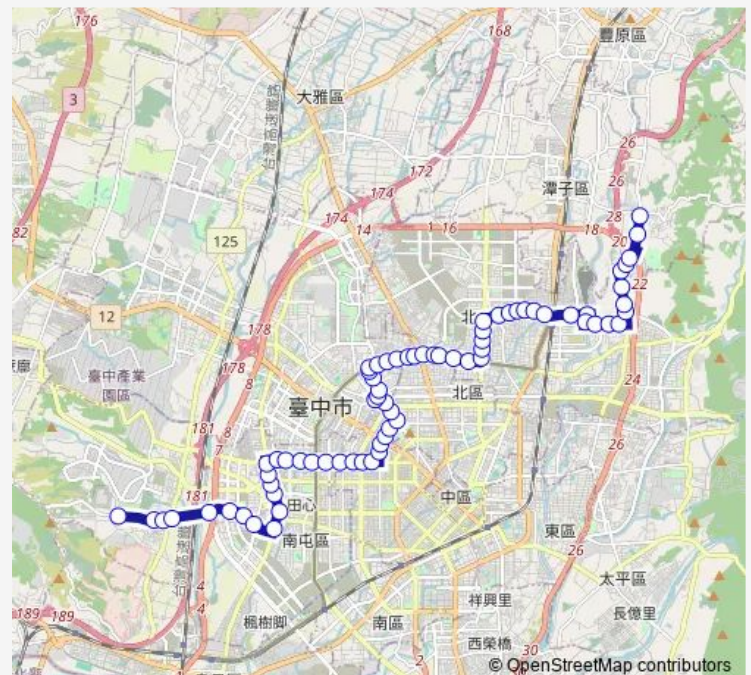

### Route schedule

Tc\_潭子聯合辦公大樓 — Tc\_仁友停車場

Monday 06:10-22:20

Tuesday 06:10-22:20

Wednesday 06:10-22:20

Thursday 06:10-22:20

Friday 06:10-22:20

Saturday 06:10-22:20

### Route info

Direction: Tc\_潭子聯合辦公大樓

Stops: 70

Trip Duration: 1 hour 15 min

72 — 72\_仁友停車場\_潭子聯合辦公大樓

BusMaps

Tc\_崇德五路口

Tc\_崇德一路口