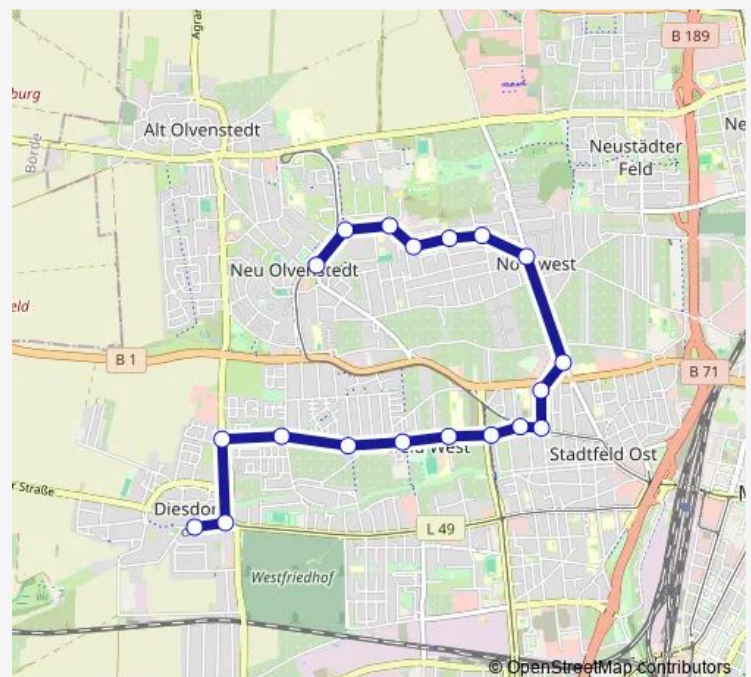

### Direction

Magdeburg, Am Stern — Magdeburg, Harsdorfer Platz

17 stops

[Open route schedule](#)

Magdeburg, Am Stern

Magdeburg, Grenzweg

Magdeburg, Olvenstedter Scheid

Magdeburg, Hasenpflugstr.

Magdeburg, Harsdorfer Str.

Magdeburg, Marienstift

Magdeburg, Guts-Muths-Stadion

Magdeburg, Herbert-Landwehr-Str.

Magdeburg, Harsdorfer Platz

### Route schedule

Magdeburg, Am Stern — Magdeburg, Harsdorfer Platz

Monday 04:39-21:59

Tuesday 04:39-21:59

Wednesday 04:39-21:59

Thursday 04:39-21:59

Friday 04:39-21:59

Saturday 04:52-21:59

### Route info

Direction: Magdeburg, Am Stern

Stops: 17

Trip Duration: 0 hour 18 min