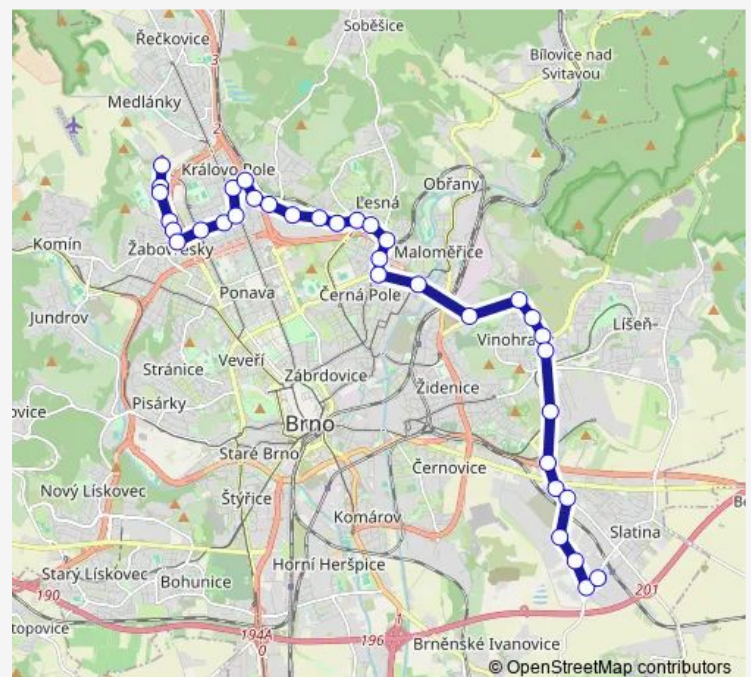

Lesná, nádraží

Poliklinika Lesná

Halasovo náměstí

U tunýlku

Divišova čtvrť

Královopolská strojárna

Kociánka

Královo Pole, nádraží

Saturday —

Sunday —

Route info

Direction: Areál Slatina

Stops: 31

Trip Duration: 0 hour 44 min

Husitská

Slovanské náměstí

Direction

Technologický park — Areál Slatina

35 stops

[Open route schedule](#)

Technologický park

Edisonova

Podnikatelská

Technická

Horská

Záhřebská

Skácelova

Slovanské náměstí

Husitská

Semilasso

Královo Pole, nádraží

Mojmírovo náměstí