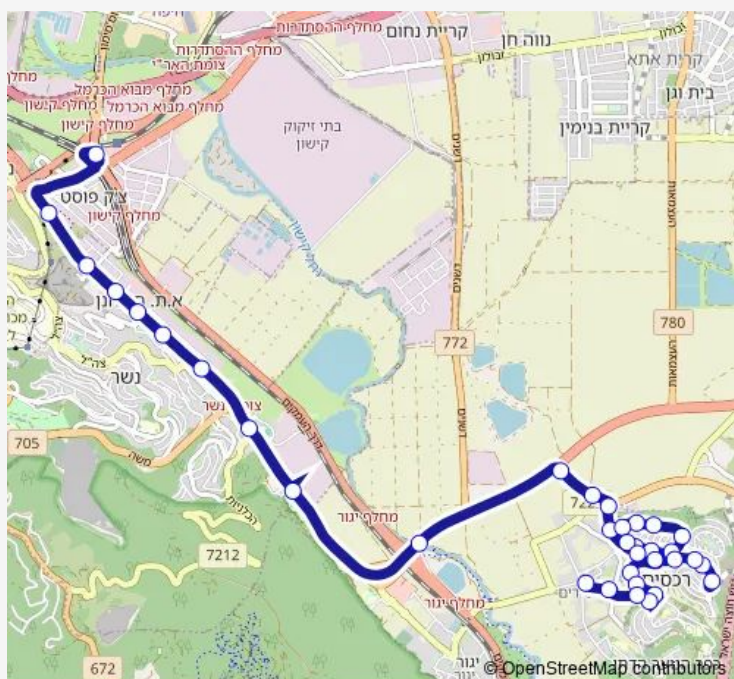

הנרקיסים

הנרקיסים/הורדים

הורדים/האירוסים

הורדים/הכלניות

Route schedule

גיבורי התהילה/בית קמה — ת. מרכזית המפרץ/הורדה

Monday	06:20-19:45
Tuesday	06:20-19:45
Wednesday	06:20-19:45
Thursday	06:20-19:45
Friday	07:05-11:50
Saturday	—
Sunday	06:20-19:45

Route info

Direction: גיבורי התהילה/בית קמה

Stops: 36

Trip Duration: 0 hour 32 min

72 — ת. מרכזית המפרץ/רציפים עירוני-חיפה->גיבורי התהילה/בית קמה-כפר חסידים א'-1#

הרקפות/הכלניות

מעון נווה רם/הרקפות

מסעף כפר חסידים

Saturday —

Sunday 07:52-18:45

Route info

Direction: ת. מרכזית המפרץ/רציפים עירוני

Stops: 35

Trip Duration: 0 hour 33 min

בית ספר אוהל שרה/הרקפות

הרקפות/חצב סובה