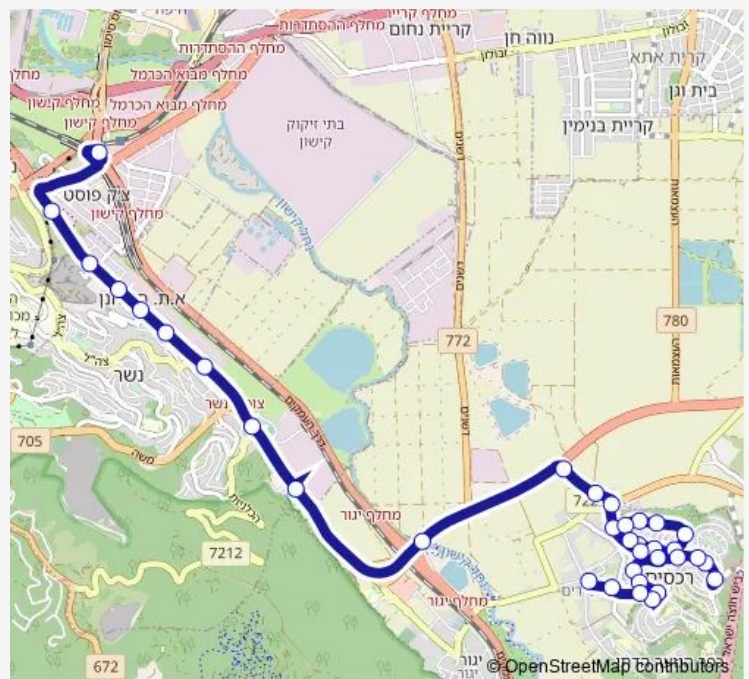

הנרקיסים

הנרקיסים/הורדים

הורדים/האירוסים

הורדים/הכלניות

Route schedule

גיבורי התהילה/בית קמה — ת. מרכזית המפרץ/הורדה

Monday	06:20-19:45
Tuesday	06:20-19:45
Wednesday	06:20-19:45
Thursday	06:20-19:45
Friday	07:05-11:50
Saturday	—
Sunday	06:20-19:45

Route info

Direction: גיבורי התהילה/בית קמה

Stops: 36

Trip Duration: 0 hour 32 min

72 ת. מרכזית המפרץ/רציפים עירוני-חיפה->גיבורי התהילה/בית קמה-כפר חסידים א'-1#

הרקפות/הכלניות

מעון נווה רם/הרקפות

מסעף כפר חסידים

Saturday —

Sunday 07:10-18:45

Route info

Direction: ת. מרכזית המפרץ/רציפים עירוני

Stops: 35

Trip Duration: 0 hour 33 min

בית ספר אוהל שרה/הרקפות

הרקפות/חצב סובה