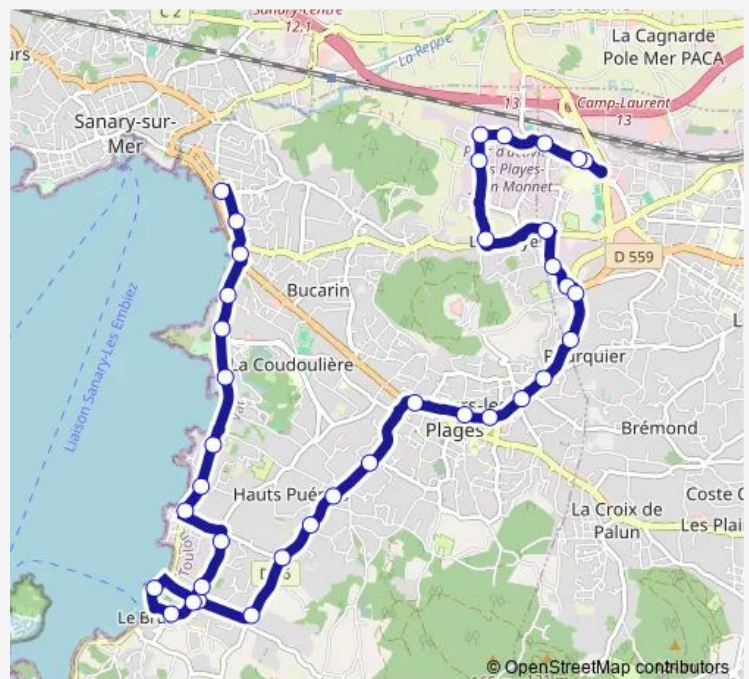

Espace Santé

Mimosas (Six Fours)

Denans

Chemin du Fort

Stade du Verger

Hôtel de Ville (Six Fours)

Pont du Brusç

Barras

Thursday 06:50-19:35

Friday 06:50-19:35

Saturday 06:50-19:35

Sunday 09:05-19:00

Route info

Direction: Langevin

Stops: 37

Trip Duration: 0 hour 40 min

72 — Langevin - Gare (Ollioules/Sanary)

Roches Blanches

Av des Palmiers

Le Cros

Le Mail

Av des Palmiers

Faïsses

Malogineste