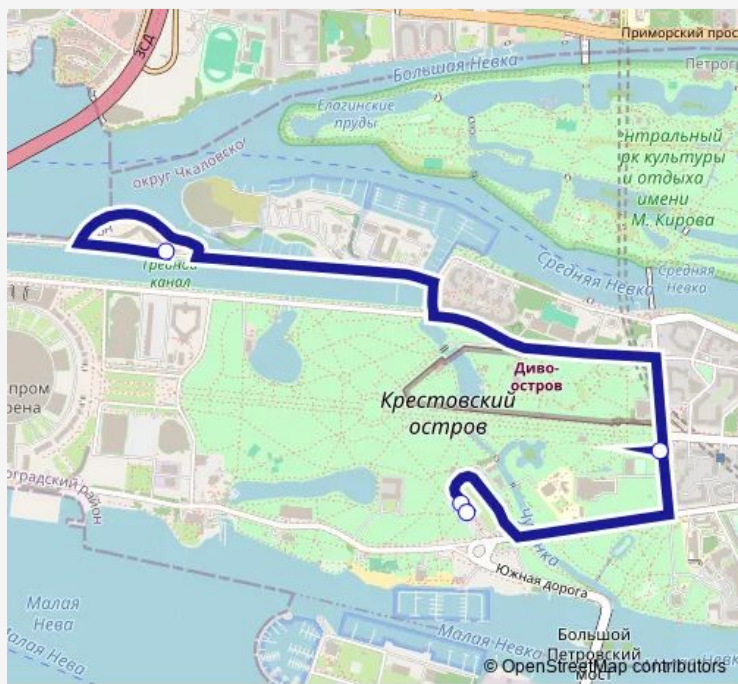

Bus 5МБ(29) Автобусная Станция Крестовский О-В - наб. Гребного Канала

[Go to website](#)

Direction

наб. Гребного Канала, д.9 — а.с. Крестовский Остров - Посадки/Высадки Нет

4 stops

[Open route schedule](#)

наб. Гребного Канала, д.9

ст. Метро Крестовский Остров

а.с. Крестовский Остров - Высадка

а.с. Крестовский Остров - Посадки/Высадки Нет

Route schedule

наб. Гребного Канала, д.9 — а.с. Крестовский Остров - Посадки/Высадки Нет

Monday	07:11-22:10
Tuesday	07:11-22:10
Wednesday	07:11-22:10
Thursday	07:11-22:10
Friday	07:11-22:10
Saturday	07:11-22:10
Sunday	07:11-22:10

Route info

Direction: наб. Гребного Канала, д.9

Stops: 4

Trip Duration: 0 hour 13 min