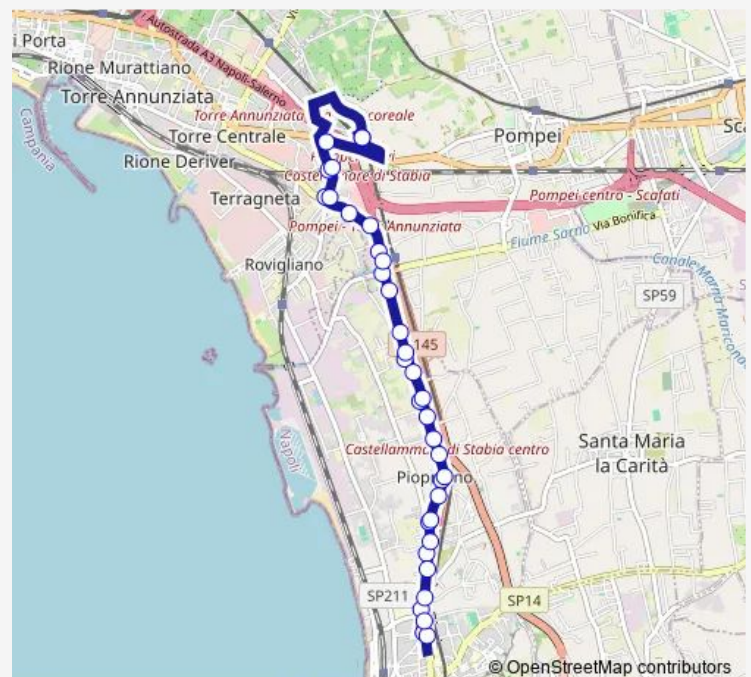

### Direction

Napoli - P.tta Circumvesuviana — Baiano - Stazione Eav

72 stops

[Open route schedule](#)

Napoli - P.tta Circumvesuviana

Napoli - P.zza Garibaldi

Napoli - Via Casanova , df scuola

Napoli - P.zza Nazionale

Casalnuovo - Stazione EAV La Pigna

Casalnuovo - Via Nazionale Puglie , Bar App.to

### Route schedule

Napoli - P.tta Circumvesuviana — Baiano - Stazione Eav

Monday 21:15-21:25

Tuesday 21:15-21:25

Wednesday 21:15-21:25

Thursday 21:15-21:25

Friday 21:15-21:25

Saturday 21:15-21:25

### Route info

Direction: Napoli - P.tta Circumvesuviana

Stops: 72

Trip Duration: 1 hour 30 min

■ STCIR — Supporto treni Circumvesuviana

BusMaps

Casalnuovo - P.co Lancia

Pomigliano - Via Nazionale Puglie , 175