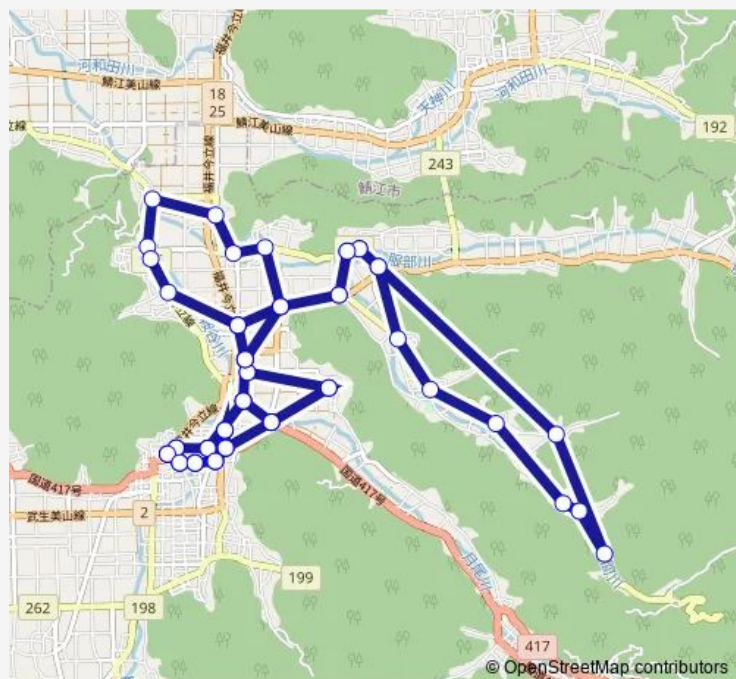

Bus 水間ルート (2便)

Go to website

Direction

あいばーく今立 — あいばーく今立

67 stops

[Open route schedule](#)

- あいばーく今立
- 東・今立中央病院前
- 花筐公園口
- 仲佐山
- 舟橋・佐々木医院前
- 新橋
- 新橋東
- いまだて芸術館南
- 今寿苑
- 山室
- 南中グランド横
- 南越中学校前
- 青少年ホーム前
- 戸板
- 東庄境
- 西庄境
- 赤坂
- 新堂
- 新堂南
- 国中
- 中津山

Route schedule

あいばーく今立 — あいばーく今立

Monday	11:40
Tuesday	11:40
Wednesday	11:40
Thursday	11:40
Friday	11:40
Saturday	—
Sunday	—

Route info

Direction: あいばーく今立

Stops: 67

Trip Duration: 1 hour 25 min

水間ルート (2便)

青少年ホーム前

南越中学校前

南中グラウンド横

山室

今寿苑

野岡南

東・今立中央病院前

花筐公園口

The schedule is provided in the local timezone. Times with "(+1)" indicate departures on the next day.

PDF file created on 2025-01-16

2024 BusMaps.com - All Rights Reserved