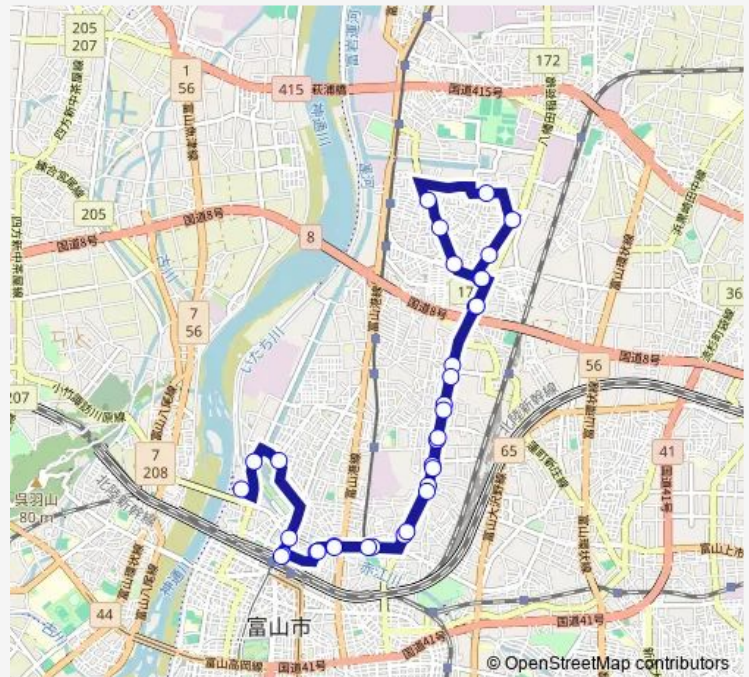

### Route schedule

豊田本町一丁目 — 富山駅北口

|           |       |
|-----------|-------|
| Monday    | —     |
| Tuesday   | —     |
| Wednesday | —     |
| Thursday  | —     |
| Friday    | —     |
| Saturday  | 06:50 |
| Sunday    | 06:50 |

### Route info

Direction: 豊田本町一丁目

Stops: 18

Trip Duration: 0 hour 24 min

■ 下赤江 (米田、リハビリ) 線

## Direction

富山駅北口 — 富山赤十字病院

34 stops

[Open route schedule](#)

富山駅北口

牛島新町

永楽町

奥田中学校前