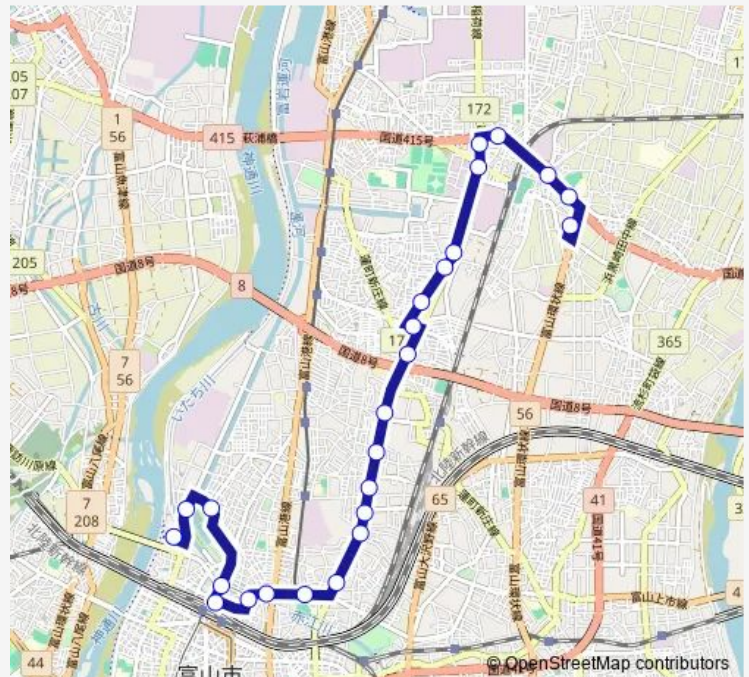

17:50

Sunday

17:50

Route info

Direction: 济生会病院

Stops: 21

Trip Duration: 0 hour 28 min

■ 下赤江 (米田、リハビリ) 線

BusMaps

Direction

济生会病院 — 富山赤十字病院

25 stops

[Open route schedule](#)

济生会病院

富山東高校前

東富山駅口