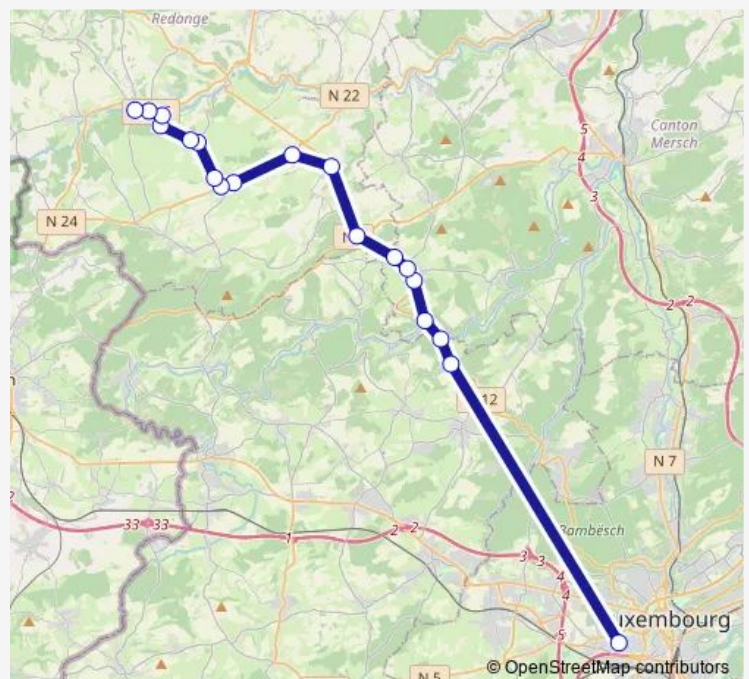

Redange/Attert, Osperstrooss

Eltz

Ospern, Wäschbur

Route schedule

Merl, Geesseknäppchen (N) — Eschette, Duerf

Monday 14:25

Tuesday 14:25

Wednesday 14:25

Thursday 14:25

Friday 14:25

Saturday —

Sunday —

Route info

Direction: Merl, Geesseknäppchen (N)

Stops: 26

Trip Duration: 0 hour 58 min

■ D29

BusMaps

Hostert, Wäschbur

Hostert, Folschterwee

Folschette, Op der Plaz

Folschette, An der Gaass

Eschette, Duerf

Direction

Monday	15:50
Tuesday	12:50
Wednesday	15:50
Thursday	12:50
Friday	15:50
Saturday	—
Sunday	—

Route info

Direction: Merl, Geesseknäppchen (N)

Stops: 19

Trip Duration: 0 hour 49 min

Direction

Redange, Gare — Merl, Geesseknäppchen (N)