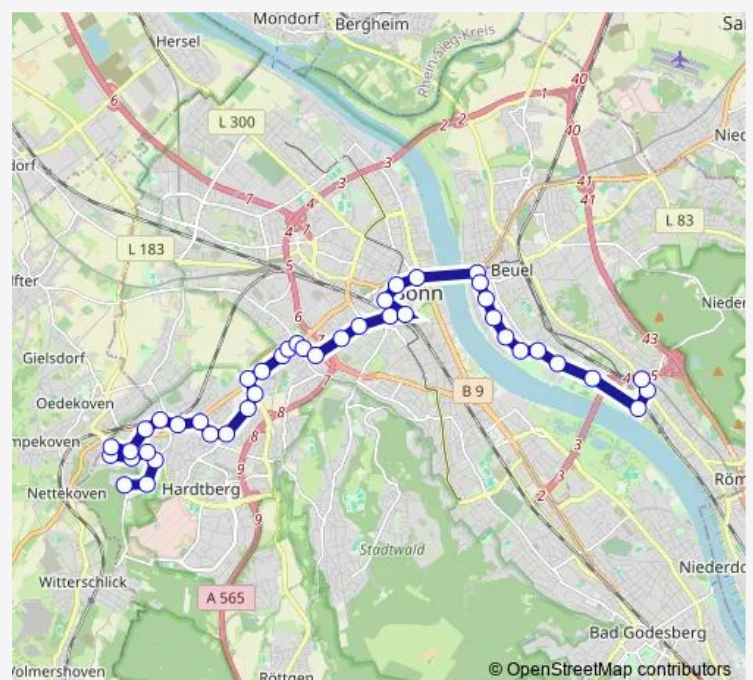

Bonn Beuel Konrad-Adenauer-Platz

Bonn Bertha-von-Suttner-Pl./Beethovenhaus

Bonn Stiftsplatz

Bonn Brüdergasse/Bertha-von-Suttner-Platz

Bonn Markt

Bonn Hbf

Bonn Herwarthstr.

Bonn Bachstr.

Bonn Haydnstr.

Route schedule

Bonn Ramersdorf — Bonn Medinghoven Hardtberg
Klinikum

Monday 05:16-23:10

Tuesday 05:10-23:10

Wednesday 05:10-23:10

Thursday 05:16-23:10

Friday 05:16-23:10

Saturday 05:34-23:10

Sunday 05:16-23:10

Route info

Direction: Bonn Ramersdorf

Stops: 44

Trip Duration: 0 hour 54 min

Bonn Kaufmannstr.

Bonn Eendenich Max-Bruch-Str.

Bonn Eendenich Brahmsstr.

Bonn Eendenich Magdalenenplatz

Bonn Eendenich Pastoratsgasse

Bonn Eendenich Von-Hymmen-Platz

Bonn Eendenich Euskirchener Str.

Bonn Eendenich Kollegienweg

Bonn Duisdorf Im Feldpütz

Bonn Duisdorf Carl-Schurz-Str.