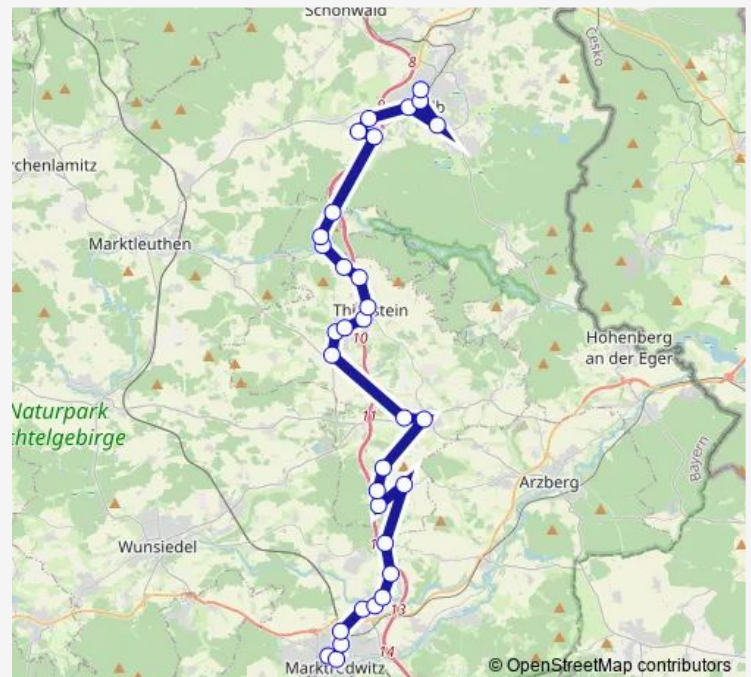

Thierstein, Hauptstraße

### Route schedule

Marktredwitz — Selb Stadt

Monday 13:05-14:35

Tuesday 13:05-14:35

Wednesday 13:05-14:35

Thursday 13:05-14:35

Friday 13:05-14:35

Saturday —

### Route info

Direction: Marktredwitz

Stops: 33

Trip Duration: 1 hour 6 min

1701

Thierstein, Markgrafenstr.

Dangesbühl

Hohenmühle