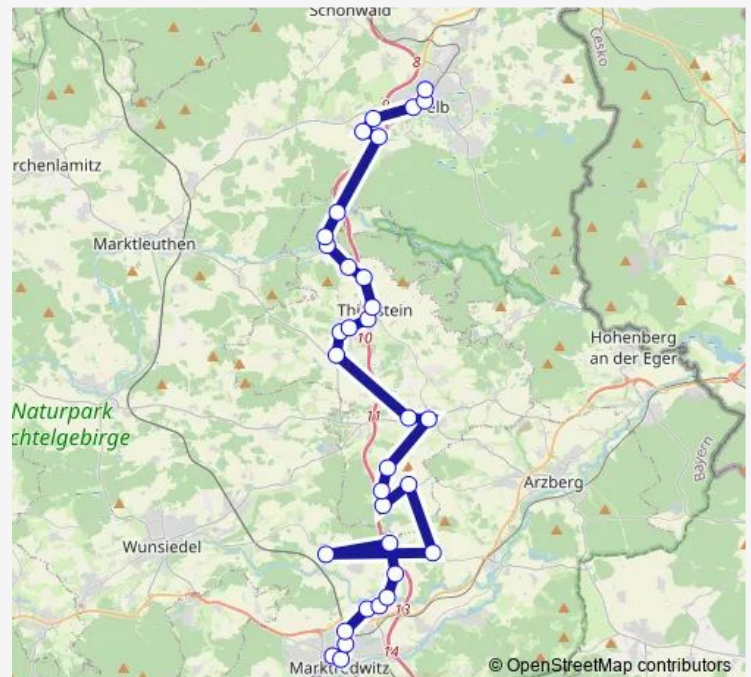

Dangesbühl

Thierstein, Markgrafenstr.

Thierstein, Hauptstraße

Höchstädt, Bahnhofstr.

Höchstädt, Abzw Sonnenstr.

Höchstädt, Schloßplatz

Thiersheim, Wunsiedler Str. 27

Thiersheim, Feuerwehrhaus

Thursday 05:38-12:25

Friday 05:38-12:25

Saturday —

Sunday —

Route info

Direction: Selb Stadt

Stops: 33

Trip Duration: 0 hour 58 min

1701

BusMaps

Marktrechwitz, Rathaushütte

Lorenzreuth, Ost-West-Kompetenzzentrum

Lorenzreuth, Markgrafenbrücke

Lorenzreuth, Brückenstr.

Marktrechwitz, Lorenzreuther Str.

Marktrechwitz, Ceramtec

Marktrechwitz, Schulzentrum

Marktrechwitz, Schützenhaus

Marktrechwitz, Martin-Luther-Str.

Marktrechwitz

Marktrechwitz, Waldershofer Str.

Marktrechwitz, Klinikum

Direction

Marktredwitz — Selb Stadt