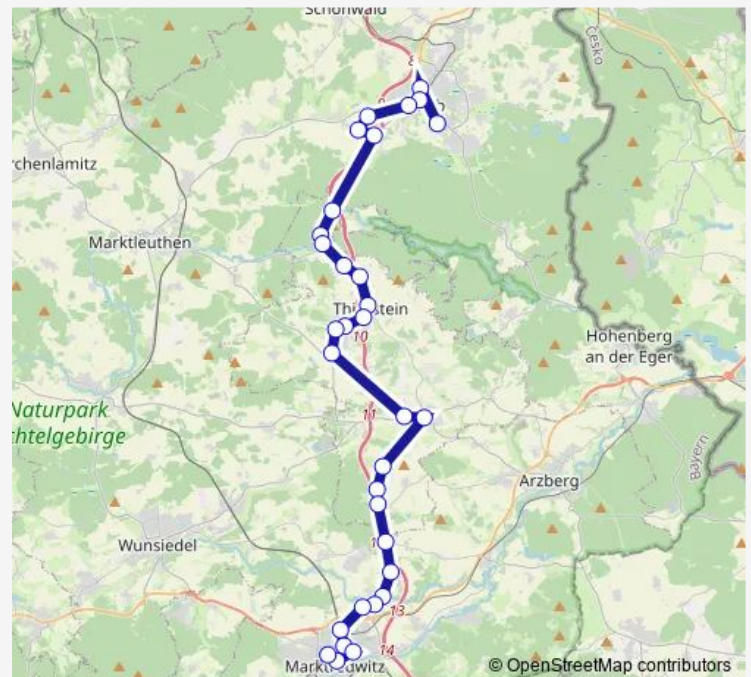

Saturday —

Sunday —

Route info

Direction: Selb, Bahnhof

Stops: 31

Trip Duration: 1 hour 0 min

1701

Marktredwitz, Rathaushütte

Lorenzreuth, Ost-West-Kompetenzzentrum

Lorenzreuth, Markgrafenbrücke

Lorenzreuth, Brückenstr.

Marktredwitz, Lorenzreuther Str.

Marktredwitz, Ceramtec

Marktredwitz, Schulzentrum

Marktredwitz, Schützenhaus

Marktredwitz, Martin-Luther-Str.

Marktredwitz, Bahnhof

Direction

Selb, Schulzentrum — Marktredwitz, Bahnhof

32 stops

[Open route schedule](#)

Selb, Schulzentrum

Selb, Bahnhof

Selb, Heinrich-Heine-Straße