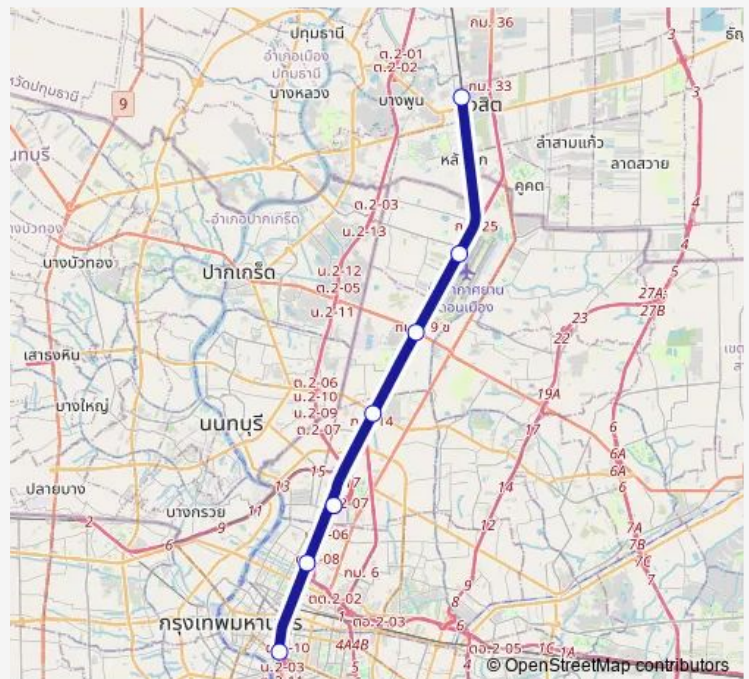

Rail 134 หนองคาย - กรุงเทพ;Nong Khai - Bangkok

[Go to website](#)

Direction

SRT รังสิต;Srt Rangsit — SRT กรุงเทพ;Srt Bangkok

7 stops

[Open route schedule](#)

SRT รังสิต;Srt Rangsit

SRT ดอนเมือง;Srt Don Muang

SRT หลักสี่;Srt Lak Si

SRT บางเขน;Srt Bang Khen

SRT ชุมทางบางซื่อ;Srt Bang Sue Junction

SRT สามเสน;Srt Sam Sen

SRT กรุงเทพ;Srt Bangkok

Route schedule

SRT รังสิต;Srt Rangsit — SRT กรุงเทพ;Srt Bangkok

Monday 03:48

Tuesday 03:48

Wednesday 03:48

Thursday 03:48

Friday 03:48

Saturday 03:48

Sunday 03:48

Route info

Direction: SRT รังสิต;Srt Rangsit

Stops: 7

Trip Duration: 1 hour 15 min