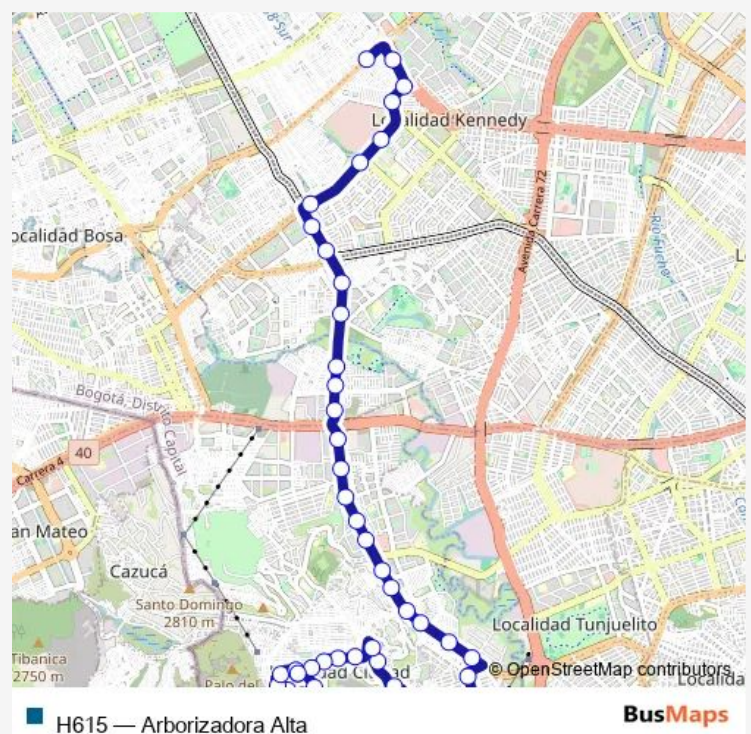

AV. C. de Cali - CL 1A Sur

AV. Américas - KR 82

AV. A. Mejía - AV. Américas

AV. A. Mejía - DG 2

AV. A. Mejía - CL 36 Sur

AV. A. Mejía - CL 38 Sur

AV. A. Mejía - CL 42C Sur

AV. V/cio - KR 79B-17/11

AV. V/cio - CL 68 Sur

AV. V/cio - TV 70c

AV. V/cio - TV 63

AV. V/cio - KR 49c

Route schedule

CL 75B Sur - TV 36B Br. Arborizadora Alta — CL 75B Sur - TV 36B Br. Arborizadora Alta

Monday 04:00-22:09

Tuesday 04:00-22:09

Wednesday 04:00-22:09

Thursday 04:00-22:09

Friday 04:00-22:09

Saturday 05:06-22:09

Sunday 05:59-21:03

Route info

Direction: CL 75B Sur - TV 36B Br. Arborizadora Alta

Stops: 43

Trip Duration: 2 hour 34 min

AV. V/cio - KR 48

AV. V/cio - KR 45a

AV. V/cio - KR 43b

AV. V/cio - KR 30

AV. V/cio - KR 22b

CL 64 Sur - KR 22

KR 20C - CL 64 Sur