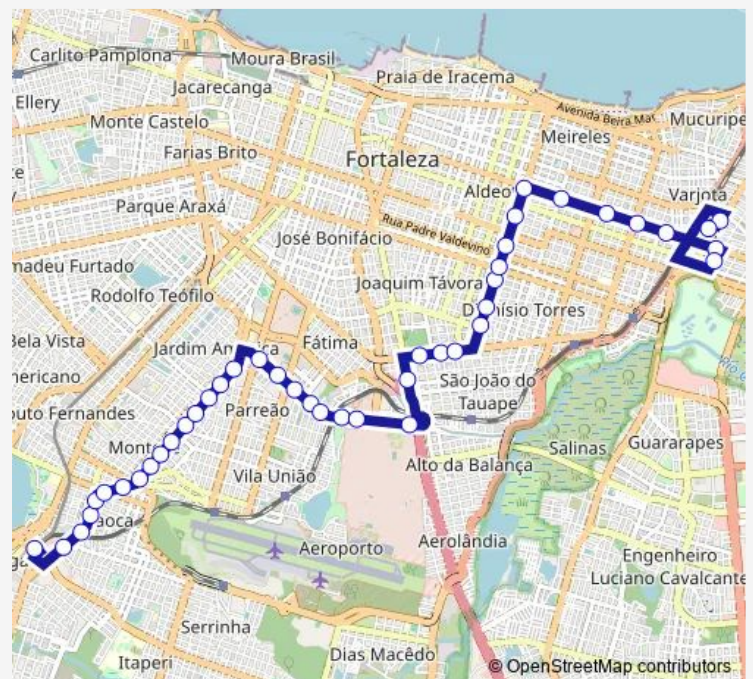

Friday 05:30-23:20

Saturday 05:35-22:59

Sunday 05:35-22:48

Route info

Direction: Praça Terminal Papicu, Sn

Stops: 42

Trip Duration: 0 hour 56 min

44-Parangaba/Papicu/Montese — Parangaba/Papicu/Montese

BusMaps

Avenida Borges DE Melo, 764

Avenida Borges DE Melo, Sn

Avenida Borges DE Melo, 1540

Avenida Borges DE Melo, 1771

Avenida Borges DE Melo, 2121

Avenida Borges DE Melo, 73

RUA Damasceno Girao, 2024

Direction: Praça Terminal Parangaba, Sn

Stops: 43

Trip Duration: 0 hour 55 min

Avenida VIS RIO Branco, 4000

Avenida Pontes Vieira, 134

Avenida Pontes Vieira, 460

Avenida Pontes Vieira, 692

Avenida BAR Studart, 3022