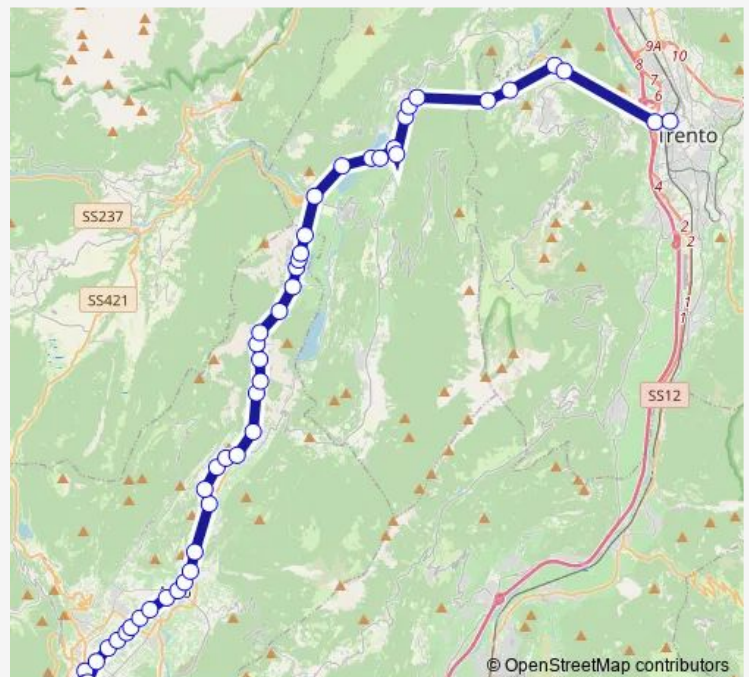

Bus B205 Trento-Vezzano-Sarche-Dro-Arco-Riva

[Go to website](#)

Direction

Ponte Oliveti — Trento. Autostazione

15 stops

[Open route schedule](#)

Ponte Oliveti

Sarche. Centro Comm.

Vezzano. Sud

Vigolo Baselga-Pallonc.Rosso

Vigolo Baselga. Ss45

Trento Via Brescia 4

Trento. Autostazione

Route schedule

Ponte Oliveti — Trento. Autostazione

Monday	07:37
Tuesday	07:37
Wednesday	07:37
Thursday	07:37
Friday	07:37
Saturday	07:37
Sunday	—

Route info

Direction: Ponte Oliveti

Stops: 15

Trip Duration: 0 hour 38 min

■ B205 — Trento-Vezzano-Sarche-Dro-Arco-Riva

BusMaps

Direction

Sarche. Cassa Rurale — Riva Del G. Via D.Chiesa

30 stops

[Open route schedule](#)

Sarche. Cassa Rurale

Maso Del Gobbo

Pietramurata. Carr.Toccoli

Daino

Pietramurata

Isoletta