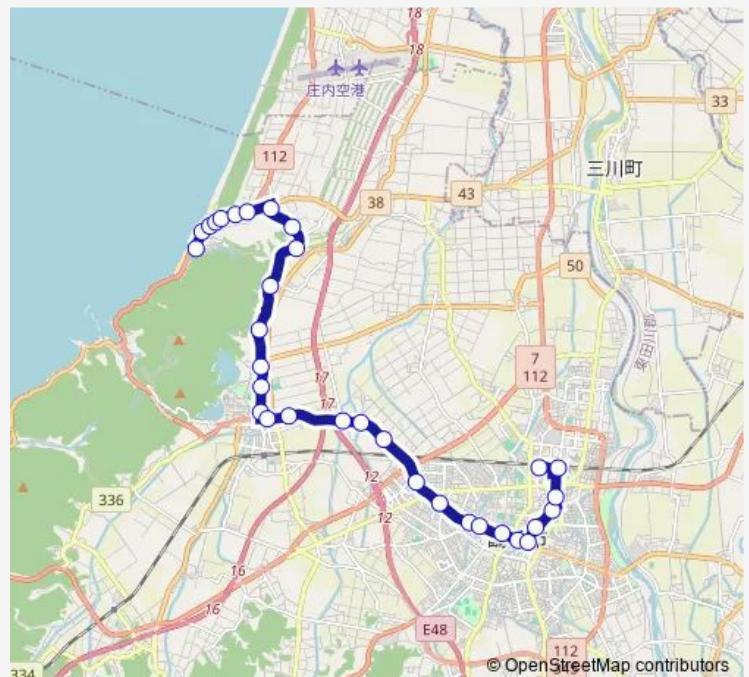

Direction

湯野浜温泉 — エスモールバスターミナル

32 stops

[Open route schedule](#)

- 湯野浜温泉
- うしお荘前
- 湯野浜一丁目
- 湯野浜温泉口
- 湯野浜小学校
- 西松並町
- 松並町
- 東松並町
- スパール前
- 西郷学校口
- 善宝寺
- 梶尾神社前
- 大山馬町
- 大山公園口
- 大山上本町
- 大山荘銀前
- 友江町
- 柳原
- 愛宕神社前
- 中野京田
- 美咲東通り

Route schedule

湯野浜温泉 — エスモールバスターミナル

Monday	07:15
Tuesday	07:15
Wednesday	07:15
Thursday	07:15
Friday	07:15
Saturday	—
Sunday	—

Route info

Direction: 湯野浜温泉

Stops: 32

Trip Duration: 0 hour 37 min

■ 湯野浜温泉→善宝寺→鶴岡

鶴岡市中央公民館

新海町

図書館前

致道博物館

鶴岡市役所前

内川通り

本町川端通り

山王町

日吉町

鶴岡駅前

エスモールバスターミナル

湯野浜温泉⇒善宝寺⇒鶴岡 Bus time schedules and route maps are available in an offline PDF at busmaps.com. Use the busmaps.com website to see live bus times, train schedule or subway schedule, and step-by-step directions for all public transit in Tsuruoka