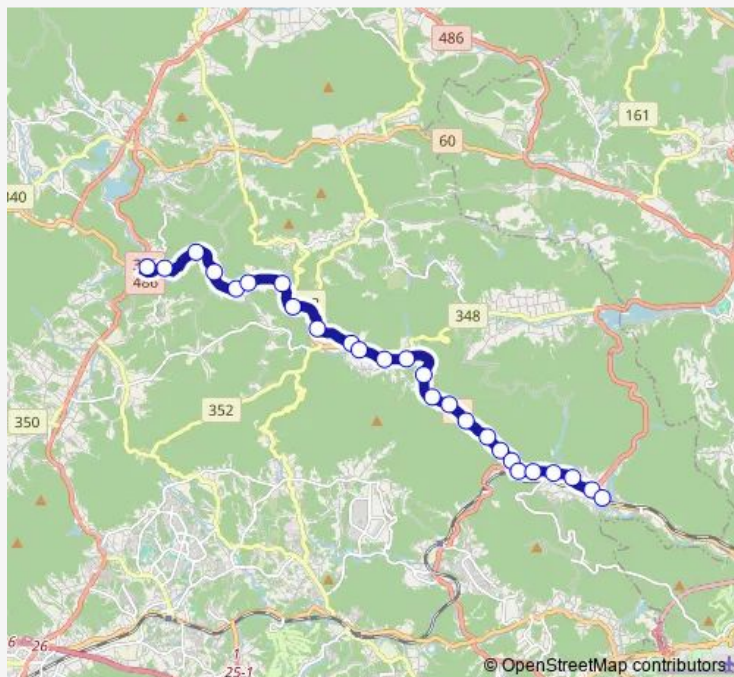

Direction

上戸野 — 河内駅前

26 stops

[Open route schedule](#)

- 上戸野
- 貞助
- 中戸野
- 森政
- 戸野地域センター
- 戸野郵便局前
- 下戸野
- 助兼
- 出合宮
- 上河戸
- 三愛工業
- 河戸
- 峠条
- 月の瀬橋
- 柳峠下
- 下河戸
- 上河内西組
- 登橋
- 草井橋
- 上河内東組
- 寺沖橋

Route schedule

上戸野 — 河内駅前

Monday	08:00
Tuesday	08:00
Wednesday	08:00
Thursday	08:00
Friday	08:00
Saturday	—
Sunday	—

Route info

Direction: 上戸野

Stops: 26

Trip Duration: 0 hour 22 min

■ 西河内線

中学校前 (西河内線)

沼田川橋