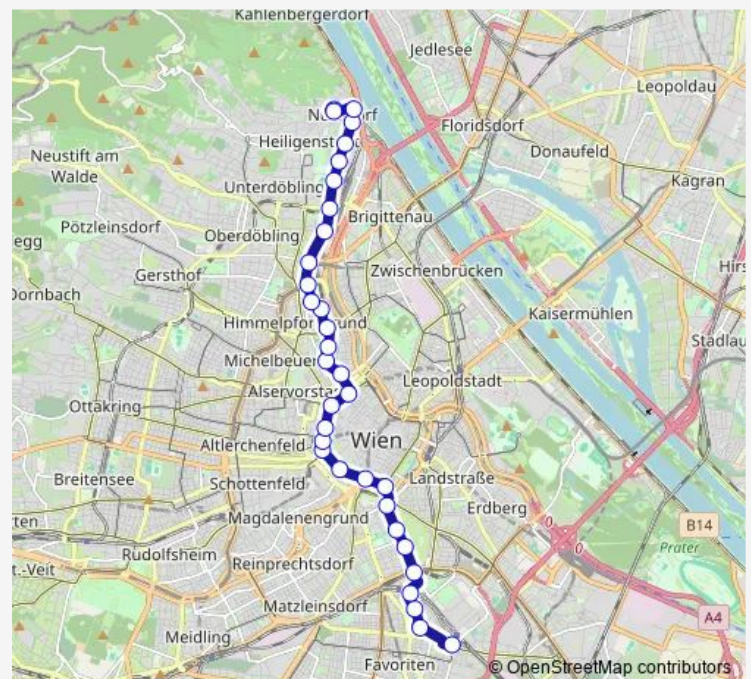

Thursday 05:01-18:35

Friday —

Saturday —

Sunday —

Route info

Direction: Absberggasse

Stops: 33

Trip Duration: 0 hour 50 min

■ D — Absberggasse - Nußdorf, Beethovengang

Augasse

Liechtenwerder Platz

Spittelau

Rampengasse

Gunoldstraße

Heiligenstadt S+U/12.-Februar-Platz

Halteraugasse