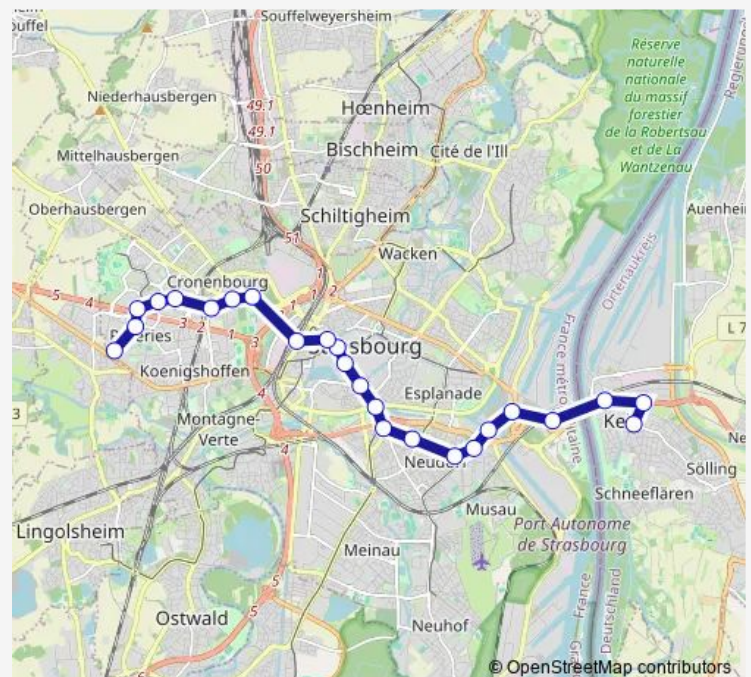

### Direction

Kehl Rathaus — Homme de Fer

14 stops

[Open route schedule](#)

Kehl Rathaus

Hochschule / Läger

Kehl Bahnhof

Port du Rhin

### Route schedule

Kehl Rathaus — Homme de Fer

Monday 04:50-23:59

Tuesday 04:50-23:59

Wednesday 04:50-23:59

Thursday 04:50-23:59

Friday 04:50-23:59

Saturday 04:50-23:59

### Route info

Direction: Kehl Rathaus

Stops: 14

Trip Duration: 0 hour 24 min