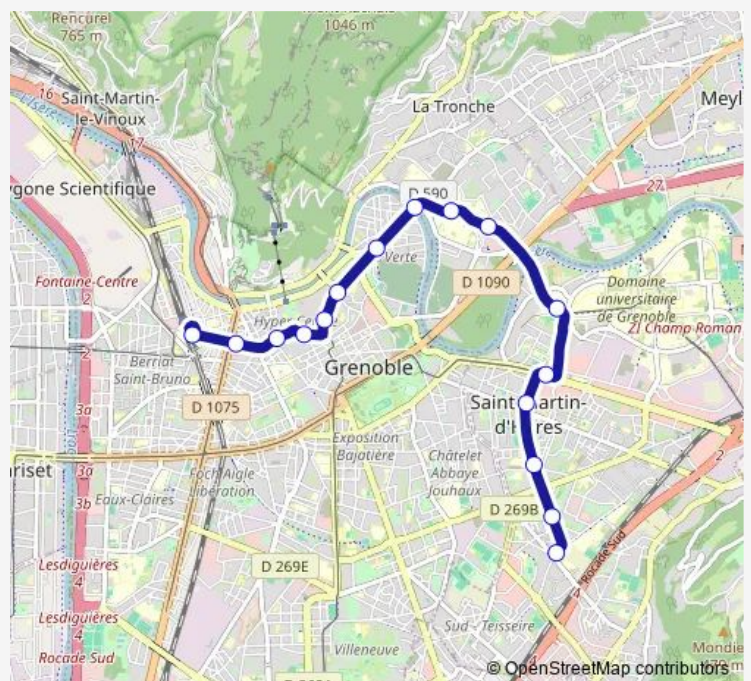

Tram D Saint-Martin-D'Hères Etienne Grappe / Grenoble Gares

[Go to website](#)

Direction

Grenoble, Gares — Gières, Plaine des Sports

17 stops

[Open route schedule](#)

Grenoble, Gares

Grenoble, Alsace-Lorraine

Gières, Gières Gare - Université

Gières, Plaine des Sports

Route schedule

Grenoble, Gares — Gières, Plaine des Sports

Monday	25:09 ⁺¹
Tuesday	25:09-02:09 ⁺¹
Wednesday	25:09 ⁺¹
Thursday	25:09 ⁺¹
Friday	25:09 ⁺¹
Saturday	25:09 ⁺¹
Sunday	25:09 ⁺¹

Route info

Direction: Grenoble, Gares

Stops: 17

Trip Duration: 0 hour 26 min

D — Saint-Martin-D'Hères Etienne Grappe / Grenoble Gares

Direction

Saint-Martin-d'Hères, Etienne Grappe — Gières, Plaine des Sports

Trip Duration: 0 hour 27 min

Direction

Grenoble, Gares — Saint-Martin-d'Hères, Etienne Grappe

16 stops

[Open route schedule](#)

Grenoble, Gares

Grenoble, Alsace-Lorraine

Grenoble, Victor Hugo