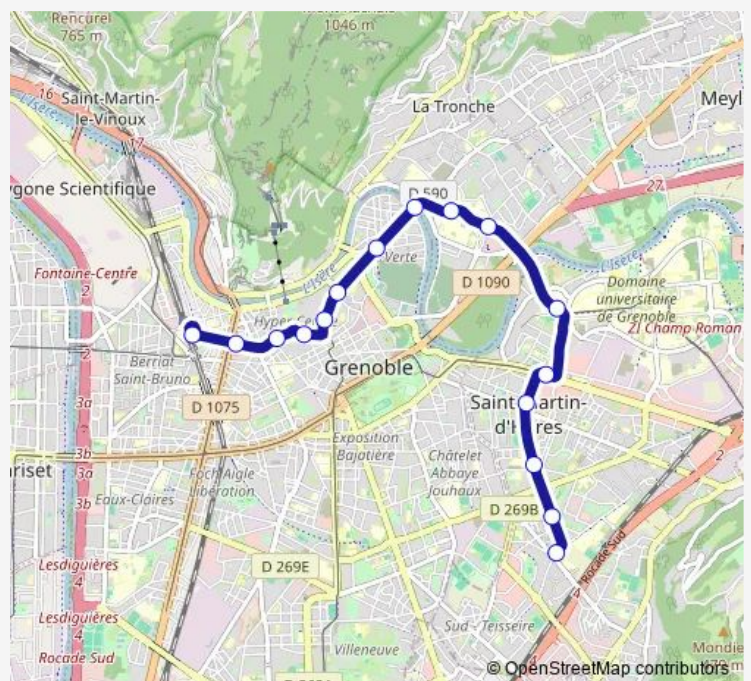

Tram D Saint-Martin-D'Hères Etienne Grappe / Grenoble Gares

[Go to website](#)

Direction

Grenoble, Gares — Gières, Plaine des Sports

17 stops

[Open route schedule](#)

Grenoble, Gares

Grenoble, Alsace-Lorraine

Gières, Gières Gare - Université

Gières, Plaine des Sports

Route schedule

Grenoble, Gares — Gières, Plaine des Sports

Monday 21:49-01:09⁺¹

Tuesday 21:49-01:09⁺¹

Wednesday 21:49-01:09⁺¹

Thursday 21:49-01:09⁺¹

Friday 25:09⁺¹

Saturday 25:09⁺¹

Sunday 25:09⁺¹

Route info

Direction: Grenoble, Gares

Stops: 17

Trip Duration: 0 hour 27 min

D — Saint-Martin-D'Hères Etienne Grappe / Grenoble Gares

Direction

Saint-Martin-d'Hères, Université - Les Taillées —
Saint-Martin-d'Hères, Etienne Grappe

6 stops

[Open route schedule](#)

Saint-Martin-d'Hères, Université - Les Taillées

Saint-Martin-d'Hères, Neyrpic - Belledonne