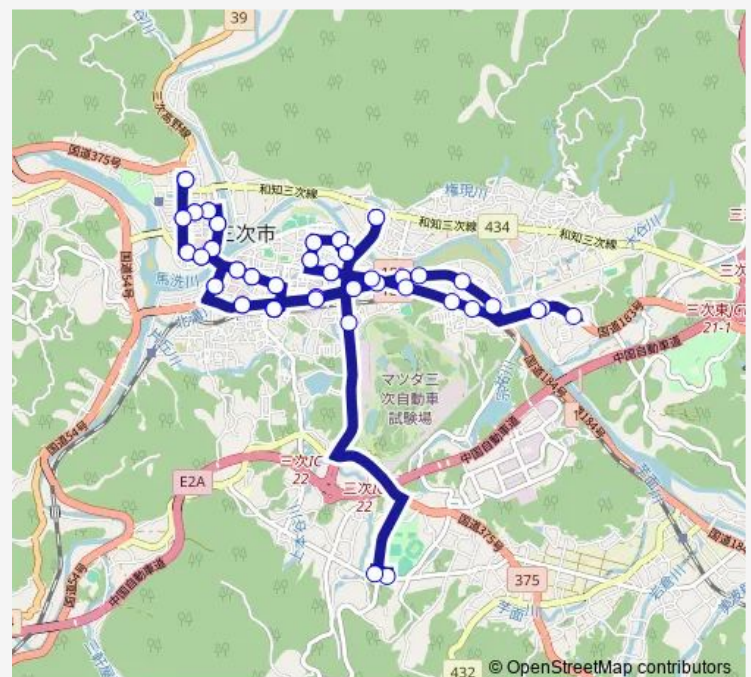

### Route schedule

三次駅前 — 三次駅前

Monday 09:00-16:00

Tuesday 09:00-16:00

Wednesday 09:00-16:00

Thursday 09:00-16:00

Friday 09:00-16:00

Saturday 09:00-15:00

### Route info

Direction: 三次駅前

Stops: 63

Trip Duration: 1 hour 59 min

上原西

三次駅前

N t t 前

三次市役所