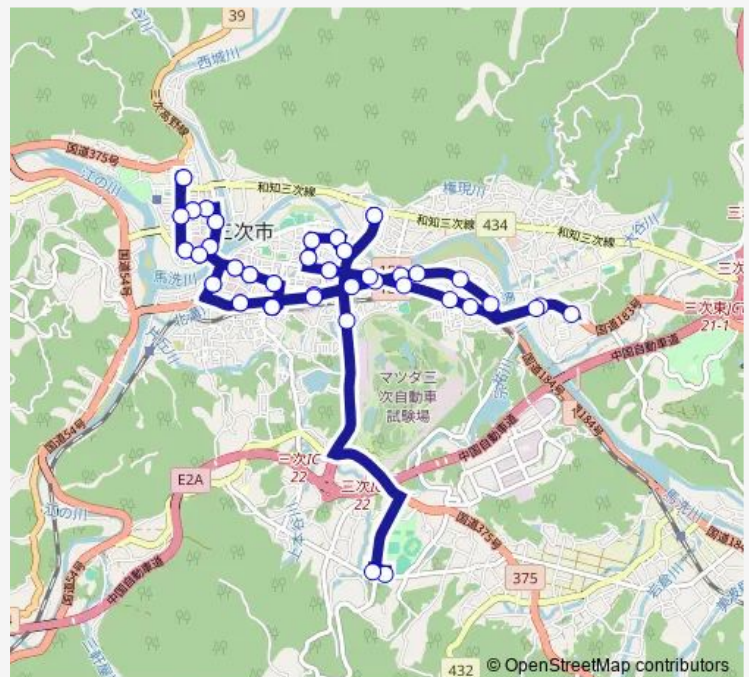

### Route schedule

三次駅前 — 三次駅前

Monday 09:00-16:00

Tuesday 09:00-16:00

Wednesday 09:00-16:00

Thursday 09:00-16:00

Friday 09:00-16:00

Saturday 09:00-15:00

### Route info

Direction: 三次駅前

Stops: 63

Trip Duration: 1 hour 59 min

上原西

三次駅前

N t t 前

三次市役所