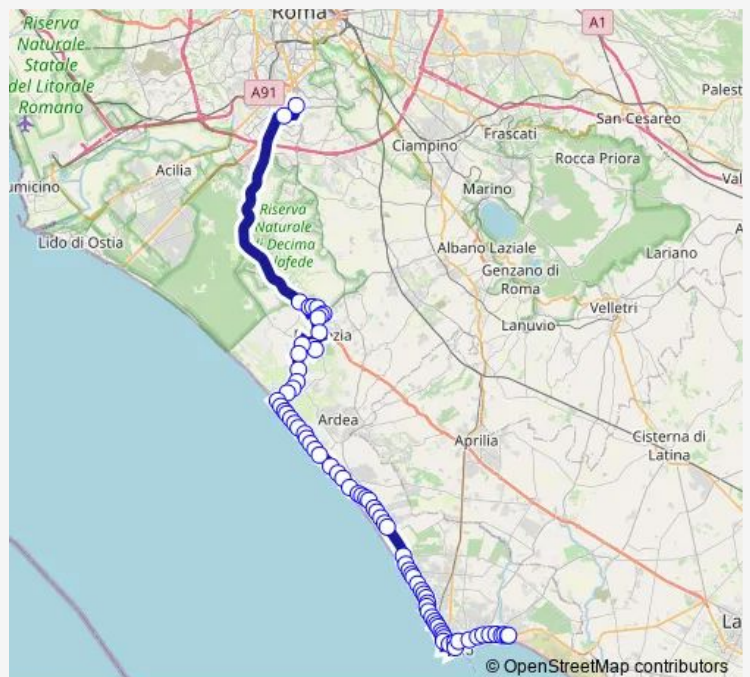

Pomezia | Via del Mare (La Macchiozza) # f12470

Torvaianica | Via del Mare (Campo Selva) # f12471

Torvaianica | Via del Mare (Borgo Santa Rita) # f12472

Torvaianica | Viale Danimarca Via Assisi # f12473

Torvaianica | Viale Danimarca Via Orione # f12474

Torvaianica | Piazza Italia # f12475

Torvaianica | L.mare Meduse Via Barcellona # f12500

Torvaianica | L.mare Meduse Via Grenoble # f12501

**Route schedule**

Roma | Laurentina (Metro B) # f2693 — Nettuno | Autostazione # f00094

Monday	12:45-14:20
Tuesday	12:45-14:20
Wednesday	12:45-14:20
Thursday	12:45-14:20
Friday	12:45-14:20
Saturday	—
Sunday	—

**Route info**

Direction: Roma | Laurentina (Metro B) # f2693

Stops: 76

Trip Duration: 1 hour 56 min