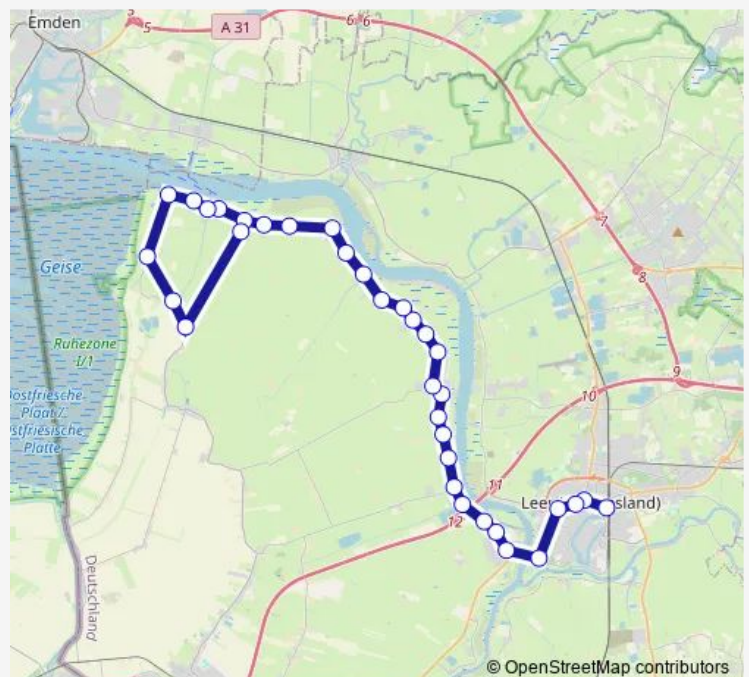

Direction

Leer(Ostfriesl) Zob — Ditzum Aaltukerei Abzw. Pogum

33 stops

[Open route schedule](#)

Leer(Ostfriesl) Zob

Leer(Ostfriesl) Friesenstraße/Turnerweg

Leer(Ostfriesl) Ubbo-Emmius-Straße/Gymnasium

Leer(Ostfriesl) Ubbo-Emmius-Straße/Pastorenkamp

Leer(Ostfriesl) Am Emsdeich/Großer Stein

Leer(Ostfriesl)-Leerort Jann-Berghaus-Brücke

Bingum Am Bingumer Deich/Jasminweg

Bingum Am Bingumer Deich/Bernhard-Duhm-Straße

Neubingum Am Bingumer Deich/Albrecht-Janssen-Str.

Soltborg Soltborg/Kolkweg

Soltborg Soltborg 15

Jemgum Soltborg/Bentumersiel

Jemgum Jemgumkloster/Sappenborg

Jemgum Hofstraße/Klimpe

Jemgum Grundschule

Jemgum Hofstraße/Nesser Straße

Midlum Eppingaweher

Jemgum-Midlum Midlumer Straße/Steinweg

Jemgum-Midlum Schule/Kindergarten

Critzum Critzumer Straße/Wiesenstraße

Coldeborg

Route schedule

Leer(Ostfriesl) Zob — Ditzum Aaltukerei Abzw. Pogum

Monday 15:50

Tuesday —

Wednesday —

Thursday —

Friday —

Saturday —

Sunday —

Route info

Direction: Leer(Ostfriesl) Zob

Stops: 33

Trip Duration: 0 hour 44 min