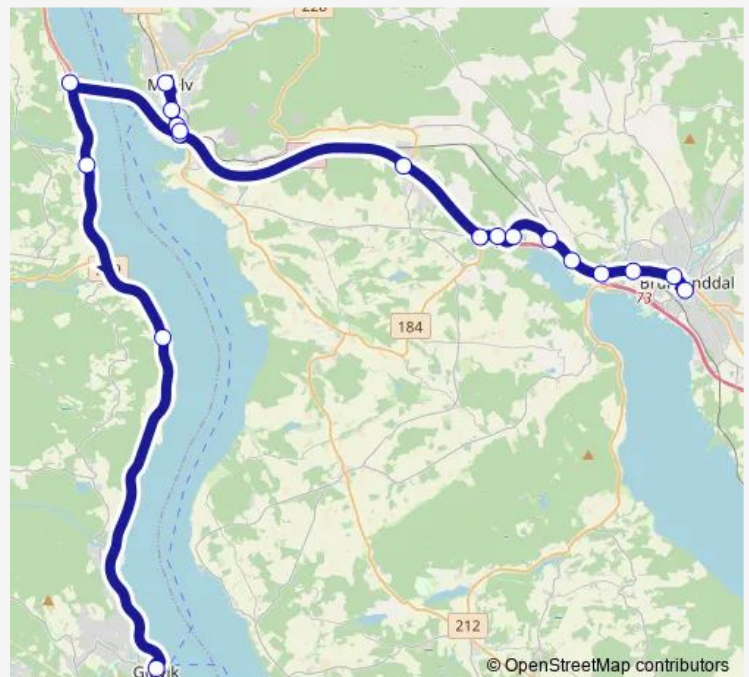

## Route schedule

Gjøvik skystasjon — Brumunddal Sjurstuvegen

Monday 07:25

Tuesday 07:25

Wednesday 07:25

Thursday 07:25

Friday 07:25

Saturday —

## Route info

Direction: Gjøvik skystasjon

Stops: 12

Trip Duration: 0 hour 45 min

■ 605 — Gjøvik - Moelv - Brumunddal

**BusMaps**